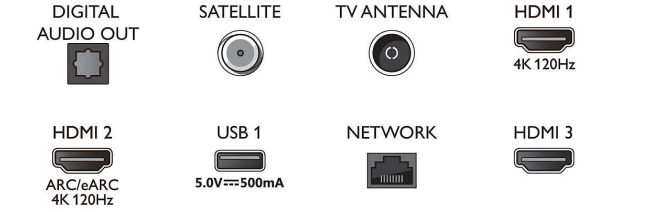

- İS: Google TV™
- Önceden yüklenmiş uygulamalar: Google Play Movies*, Google Arama, YouTube, Netflix, Apple TV, BBC iPlayer, Amazon Prime Video, Disney+,

Connections

Side

Bottom

4K Ambilight TV

139 cm (55 inç) Ambilight TV P5 Perfect Görüntü Motoru, Önemli HDR formatlarını destekler, Google TV™