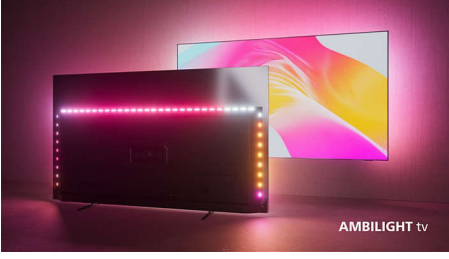

PHILIPS

4K Ambilight TV

139 cm (55 inç) Ambilight TV P5 Perfect Görüntü Motoru, Önemli HDR formatlarını destekler, Google TV™

55PUS8808/62

Özellikler

Ambilight özellikli The One.

Ambilight TV'ler, izlediğiniz içeriğe tepki vererek renkli bir ışık halesiyle sizi içine çeken, ekranın arkasında bulunan LED ışıklara sahip tek TV türüdür. Bu teknoloji, izleme deneyiminizi iyileştirir: TV'niz daha büyük görünür ve en sevdiğiniz programlar, filmler ve oyunlardan daha çok keyif alırsınız.