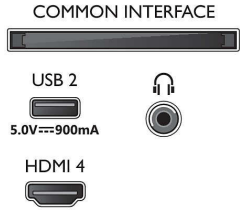

- İS: Google TV™
- Önceden yüklenmiş uygulamalar: Google Play Movies*, Google Arama, YouTube, Netflix, Apple TV, BBC iPlayer, Amazon Prime Video, Disney+,

Connections

Side

Bottom

4K Ambilight TV

139 cm (55 inç) Ambilight TV P5 Perfect Görüntü Motoru, Önemli HDR formatlarını destekler, Google TV™