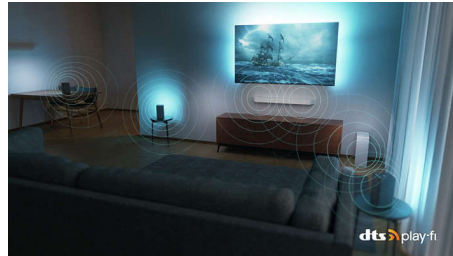

DTS Play-Fi

İlk kullanımdan itibaren harika, net TV sesi elde edersiniz. Daha fazlasını istediğiniz zaman ise DTS Play-Fi tarafından desteklenen Philips Kablosuz Ev Sistemi, evinizin çevresindeki uyumlu soundbar'lara ve kablosuz hoparlörlere

sanjeler içinde bağlanmanıza olanak tanır. TV'nizi merkezi hoparlör olarak kullanarak bir ev sineması surround ses sistemi bile oluşturabilirsiniz.