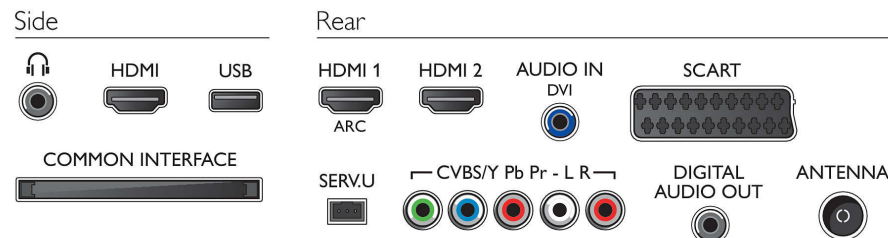

Možnosti připojení

- Počet připojení HDMI: 3
- Vlastnosti rozhraní HDMI: 3D, Zpětný audio kanál
- Počet komponentních vstupů (YPbPr): 1
- EasyLink (HDMI-CEC): Průchod signálu dálkového ovladače, Systémové ovládání audia, Pohotovostní režim systému, Přidání zařízení standardu Plug & Play na domovskou obrazovku, Automatický posun titulků (Philips), Propojení Pixel Plus (Philips), Přehrávání stisknutím jednoho tlačítka
- Počet konektorů Scart (RGB/CVBS): 1
- Počet portů USB: 1
- Další připojení: Certifikace CI+1.3, Anténa IEC75, Rozhraní Common Interface Plus (CI+), Digitální audiovstup (koaxiální), Vstup audio L/P, Výstup pro sluchátka

Napájení

- Napájení ze sítě: 220–240 V stř., 50/60 Hz
- Okolní teplota: 5 °C až 35 °C
- Spotřeba energie v pohotovostním režimu: $0,3 \text{ W}$
- Značka energetické třídy: A+
- Spotřeba dle energetického štítku EU: 32 W
- Funkce úspory energie: Automatický vypínač, Režim Eco, Vypnutí obrazu (u rádia)
- Spotřeba elektrické energie v režimu Vypnuto: $0,3 \text{ W}$
- Průměrná roční spotřeba: 47 kWh

Příslušenství

- Dodávané příslušenství: Dálkový ovladač, 2x baterie AAA, Napájecí kabel, Stručný návod k rychlému použití, Brožura s právními a bezpečnostními informacemi, Záruční list
- Volitelné příslušenství: Brýle 3D PTA518, Brýle 3D PTA508

Rozměry

- Šířka přístroje: 742 mm
- Výška přístroje: 453 mm

Datum vydání 2024-04-18

Verze: 4.0.3

EAN: 87 12581 66923 2

© 2024 Koninklijke Philips N.V.
Všechna práva vyhrazena.

Údaje mohou být změněny bez předchozího varování.
Ochranné známky jsou majetkem Koninklijke Philips N.V. nebo jejich příslušných vlastníků.

www.philips.com

* Aplikace MyRemote a související funkce jsou různé u jednotlivých modelů a v jednotlivých zemích, stejně jako se liší podle modelu chytrého zařízení a operačního systému. Podrobnosti naleznete na adrese www.philips.com/TV.

* Kompatibilita závisí na certifikaci pro funkci Wi-Fi Miracast Android 4.2 nebo novější. Podrobnosti naleznete v dokumentaci zařízení.

* Aplikace pro televizory Smart naleznete na adrese www.philips.com/TV, kde jsou uvedeny nabídky služeb pro vaši zemi.

* Nahrávání USB lze použít pouze pro digitální kanály. Nahrávání může být omezeno ochranou vysílání proti kopírování (CI+). Mohou rovněž platit omezení podle jednotlivých zemí a kanálů.

* Rodiče by měli dohlížet na děti, které sledují 3D obraz, a dávat pozor, zda se u nich neprojevuují výše uvedené nepříjemné pocity. Sledování 3D obrazu se nedoporučuje u dětí do 6 let, protože jejich zrakové ústrojí ještě není plně vyvinuto.

* Televizor podporuje příjem DVB vysílání „Free to air“. Někteří operátoři DVB nemusí být podporováni. Aktuální seznam naleznete v části Nejčastější dotazy na webových stránkách podpory společnosti Philips. Někteří operátoři vyžadují podmíněný přístup a předplatné. Další informace získáte od operátora.

* Funkce HbbTV, Multiroom client a server a aplikace Netflix a myRemote vyžadují aktualizaci softwaru.

* Spotřeba energie v kWh za rok je počítána ze spotřeby elektrické energie televizoru při provozu 4 hodin za den po dobu 365 dní. Reálná spotřeba energie závisí na tom, jak mnoho bude televizor využíván.

* Elektronický programový průvodce (EPG) a skutečné možnosti jeho zobrazení (až na 8 dní) závisí na jednotlivých zemích a poskytovatelích služeb.