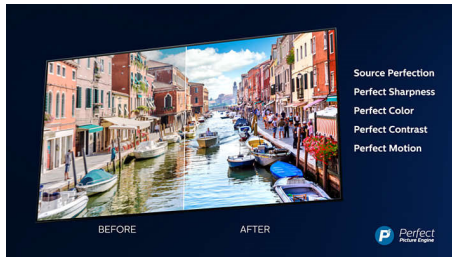

Engine P5 Perfect Picture

Engine Philips P5 přináší obraz, který je stejně skvělý jako vaše oblíbené pořady. Detaily mají znatelně větší hloubku. Barvy jsou živé, odstíny pleti vypadají přirozeně. Kontrast je tak ostrý, že ucítíte každý detail. Pohyb je dokonale plynulý.