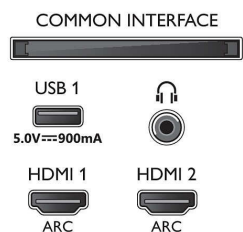

Specifikace

Ambilight

- Funkce Ambilight: Vestavěná funkce Ambilight+hue, Hudba s funkcí Ambilight, Herní režim, Funkce přizpůsobení barvě stěn, Režim Lounge
- Verze Ambilight: třístranný

Obraz/displej

- Poměr stran: 16:9
- Úhlopříčka obrazovky (metrická): 126 cm
- Displej: 4K Ultra HD LED

- Rozlišení panelu: 3840x2160
- Systém obrazu: Engine P5 Perfect Picture
- Vylepšení obrazu: Ultra rozlišení, Micro Dimming Pro, 1700 PPI, Dolby Vision, HDR10+
- Úhlopříčka obrazovky (palce): 50 palců

Podporovaná rozlišení

- Počítačové vstupy na všech konektorech HDMI: Podpora HDR, HDR10/ HLG, až do rozlišení 4K UHD 3840x2160 při 60 Hz
- Vstupy videa na všech konektorech HDMI: až do

rozlišení 4K UHD 3840 x 2160 při 60 Hz, Podpora HDR, HDR10/HLG (Hybrid Log Gamma), HDR10+/Dolby Vision

Tuner/příjem/vysílání

- Digitální příjem: DVB-T/T2/T2-HD/C/S/S2
- Přehrávání videa: NTSC, PAL, SECAM
- Podpora MPEG: MPEG2, MPEG4
- Průvodce televizními programy*: Průvodce EPG na 8 dnů
- Indikace úrovně signálu

Connections

Side