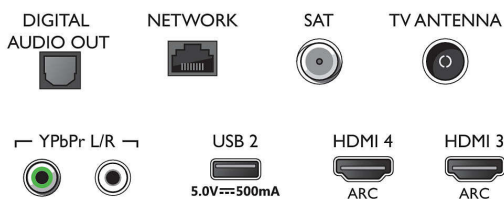

Specifikace

Ambilight

- Funkce Ambilight: Vestavěná funkce Ambilight+hue, Hudba s funkcí Ambilight, Herní režim, Funkce přizpůsobení barvě stěn, Režim Lounge
- Verze Ambilight: třístranný

Obraz/displej

- Poměr stran: 16:9
- Úhlopříčka obrazovky (metrická): 126 cm
- Displej: 4K Ultra HD LED

- Rozlišení panelu: 3840x2160
- Systém obrazu: Engine P5 Perfect Picture
- Vylepšení obrazu: Ultra rozlišení, Micro Dimming Pro, 1700 PPI, Dolby Vision, HDR10+
- Úhlopříčka obrazovky (palce): 50 palců

Podporovaná rozlišení

- Počítačové vstupy na všech konektorech HDMI: Podpora HDR, HDR10/ HLG, až do rozlišení 4K UHD 3840x2160 při 60 Hz
- Vstupy videa na všech konektorech HDMI: až do

rozlišení 4K UHD 3840 x 2160 při 60 Hz, Podpora HDR, HDR10/HLG (Hybrid Log Gamma), HDR10+/Dolby Vision

Tuner/příjem/vysílání

- Digitální příjem: DVB-T/T2/T2-HD/C/S/S2
- Přehrávání videa: NTSC, PAL, SECAM
- Podpora MPEG: MPEG2, MPEG4
- Průvodce televizními programy*: Průvodce EPG na 8 dnů
- Indikace úrovně signálu

Connections

Side

Bottom