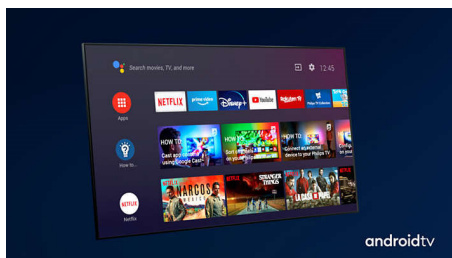

Android TV.

Přizpůsobte si systém Philips Android TV podle svého. Pokud vás tento týden zajímá jen

Amazon a YouTube a v tom příštím Rakuten TV a Netflix – žádný problém. Přehledné, intuitivní rozhraní umožňuje umístit váš oblíbený obsah do popředí a do středu. Snadno najdete místo, kde jste skončili v nejnovějších seriálu, nebo se můžete podívat do databáze filmových novinek.