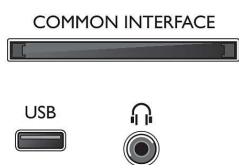

Napájení

- Napájení ze sítě: 220–240 V stř., 50/60 Hz
- Okolní teplota: 5 °C až 35 °C
- Spotřeba energie v pohotovostním režimu: $0,3\text{ W}$
- Značka energetické třídy: A
- Spotřeba dle energetického štítku EU: 35 W
- Funkce úspory energie: Automatický vypínač, Režim Eco, Vypnutí obrazu (u rádia)
- Spotřeba elektrické energie v režimu Vypnuto: Neuváděno
- Průměrná roční spotřeba: 52 kWh
- Přítomnost olova: Ano*
- Obsah rtuti: 0 mg

Příslušenství

- Dodávané příslušenství: Dálkový ovladač, 2x baterie AAA, Stojan na nábytek, Napájecí kabel, Stručný návod k rychlému použití, Brožura s právními a bezpečnostními informacemi

Barva a povrch

- Přední strana televizoru: Lesklá bílá

Rozměry

- Šířka přístroje: 726,5 mm
- Výška přístroje: 425,4 mm
- Hloubka přístroje: 63,6 mm
- Hmotnost výrobku: 4,9 kg
- Šířka přístroje (s podstavcem): 726,5 mm
- Výška přístroje (s podstavcem): 449,4 mm
- Hloubka přístroje (s podstavcem): 194,2 mm
- Hmotnost výrobku (+ podstavec): 5,1 kg
- Šířka balení: 798 mm
- Výška balení: 520 mm
- Hloubka balení: 134 mm
- Hmotnost včetně balení: 6,2 kg
- Kompatibilní s montáží na stěnu: 100 x 100 mm

- Šířka podstavce pod televizor: 326,0 mm

Connections

Side