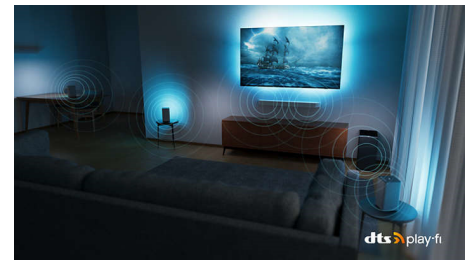

Kompatibilní s technologií DTS Play-Fi

Bezdrátový domácí systém Philips s DTS Play-Fi vám umožní během pár vteřin připojit veškeré kompatibilní bezdrátové reproduktory ve vaší domácnosti. Poslouchejte film v kuchyni, zatímco připravujete svačinu. Poslouchejte hudbu kdekoli. Nenechte si ujít sportovní komentář, když se zrovna potřebujete vzdálit od televizoru.

Sound by
Bowers & Wilkins

P AI Intelligent
Dual Picture Engine

OLED+

IMAX
ENHANCED

Dolby
VISION ATMOS

dts play-fi

nvidia
G-SYNC