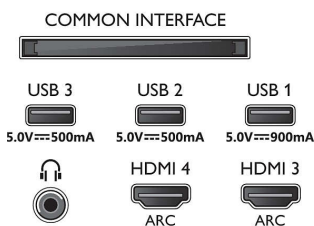

Televizor 4K UHD se systémem Android a zvukem B&W

Zvuk od Bowers & Wilkins Televizor se 4stranným Ambilightem, P5 AI dual picture engine, 164 cm (65")
Android TV

Specifikace

Ambilight

- Funkce Ambilight: Vestavěná funkce Ambilight+hue, Hudba s funkcí Ambilight, Herní režim, Funkce přizpůsobení barvě stěn, Režim Lounge, AmbiSleep, AmbiWakeup, Ambilight Aurora, Ambilight – animace při spuštění, Bezdrátové reproduktory Philips
- Verze Ambilight: nová generace, 4stranný

Obraz/displej

- Úhlopříčka obrazovky (metrická): 164 cm
- Displej: 4K Ultra HD OLED

- Rozlišení panelu: 3840 x 2160
- Nativní obnovovací frekvence: 120 Hz
- Systém obrazu: P5 AI Dual Picture Engine
- Vylepšení obrazu: Široký barevný gamut 99 % DCI/P3, Dolby Vision, Perfect Natural Motion, A.I. Režim obrazové kvality, CalMAN Ready, Micro Dimming Perfekt, Filmmaker mode, HDR10+ Adaptive, Režim IMAX Enhanced
- Úhlopříčka obrazovky (palce): 65 palců

Rozlišení vstupu displeje:

- Rozlišení – obnovovací frekvence: 576p – 50 Hz,

65OLED937/12

640 x 480 – 60 Hz, 720p – 50 Hz, 60 Hz, 1920 x 1080p – 24 Hz, 25 Hz, 30 Hz, 50 Hz, , 60 Hz,100 Hz,120 Hz., 2560 x 1440 – 60 Hz,120 Hz, 3840 x 2160p – 24 Hz, 25 Hz, 30 Hz, 50 Hz, , 60 Hz,100 Hz*, 120 Hz*.

Tuner/příjem/vysílání

- Digitální příjem: DVB-T/T2/T2-HD/C/S/S2
- Průvodce televizními programy*: Průvodce EPG na 8 dnů
- Indikace úrovně signálu

Connections

Side