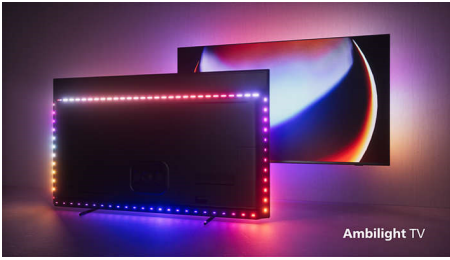

Televizor Philips OLED+. Ten nejlepší zážitek.

- Více pohlcující než kdy dřív. 4stranný Ambilight.
- Bezdrátový domácí systém Philips s DTS Play-Fi.
- Ať už sledujete cokoli, obraz bude realistický. P5 Dual AI Engine.
- Strhující prostorový zvuk. Spojení zvuku Bowers & Wilkins a Dolby Atmos.

PHILIPS

Televizor 4K UHD se systémem Android a zvukem B&W
Zvuk od Bowers & Wilkins Televizor se 4stranným Ambilightem, P5 AI dual picture engine, 164 cm (65")
Android TV

Přednosti

4stranný Ambilight

Naše technologie Ambilight nové generace zajistí ještě magičtější zážitek ze sledování televizoru OLED+. Záře Ambilight kolem televizoru je ještě detailnější a lépe definovaná než dříve. Mění barvu synchronizovaně s barvami na obrazovce a je tak pohlcující, že si sledování televizoru bez ní již nedokážete představit.

Úchvatný obraz za jakéhokoli osvětlení

Černá barva je ohromující a úžasně jasný obraz znamená, že uvidíte každý detail a stín nebo světlé místo v perfektním rozlišení HDR. Pokud sledujete televizor v jasně osvětlené místnosti obrazovka se automaticky přizpůsobí tak, abyste si sledování mohli naplno vychutnat.