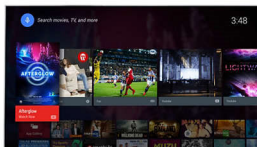

Čtyřjádrový procesor + Android

Čtyřjádrový procesor Philips společně s výkonem systému Android přináší vzrušující zážitek ze hry. Systém Android na vašem televizoru vám umožní navigovat, spouštět aplikace a přehrávat videa způsobem, který je mimořádně rychlý, mimořádně intuitivní a mimořádně zábavný.

Google Play

Obchod Google Play™ nabízí širokou nabídku vysoce kvalitních her pro každý věk. Jsou optimalizovány pro použití na televizoru a vypadají stejně skvěle, jako se hrají. A není

třeba zaplňovat doma prostor další herní konzolí; díky univerzálnímu hernímu ovladači USB budete snadno navigovat i hrát.

Hry na cloudu

Při hraní her na cloudu si můžete užít obrovský online katalog kvalitních her pro všechny generace, chutě a úrovně hráčů. Prostě si vyberte hru a zahrajte si ji v televizoru!

Prvotřídní zvuk DTS

Televizor se silnými reproduktory potřebuje také výkonný procesor, který zachová čistotu původního zvuku. Funkce DTS Premium Suite je navržena tak, aby spotřebitelé zažili to, co očekávají od špičkového zpracování zvuku: skutečně pohlcující prostorový zvuk, bohaté basy a křišťálově čisté dialogy, které jsou i při nejvyšší hlasitosti bez odchylek, ořezání nebo jiného zkrácení.