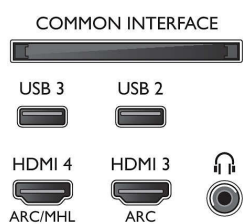

Ultratenký televizor s rozlišením 4K s Android TV™
139 cm (55") LED televizor 4K Ultra HD, Čtyřjádrový procesor, 16GB rozšiřitelný, DVB T/C/T2/T2-HD/S/S2

55PUS6551/12

Specifikace

Ambilight

- Funkce Ambilight: Vestavěná funkce Ambilight+hue, Hudba s funkcí Ambilight, Herní režim, Funkce přizpůsobení barvě stěn, Režim Lounge
- Verze Ambilight: dvoustranný

Obraz/displej

- Poměr stran: 16:9
- Úhlopříčka obrazovky (palce): 55 palců
- Úhlopříčka obrazovky (metrická): 139 cm
- Displej: 4K Ultra HD LED

- Rozlišení panelu: 3840x2160
- Jas: 400 cd/m²
- Vylepšení obrazu: Micro Dimming Pro, Ultra rozlišení, Pixel Precise Ultra HD, Perfect Natural Motion
- Nejvyšší poměr svítivosti: 65 %

Podporovaná rozlišení

- Počítačové vstupy na HDMI1/2: až do rozlišení 4K UHD 3840x2160 při 60 Hz
- Počítačové vstupy na HDMI3/4: až do rozlišení 4K UHD 3840x2160 při 30 Hz, až do rozlišení FHD

- 1920x1080 při 60 Hz
- Vstupy videa na HDMI1/2: až do rozlišení 4K UHD 3840 x 2160 při 60 Hz
- Vstupy videa na HDMI3/4: až do rozlišení FHD 1920x1080 při 60 Hz, až do rozlišení 4K UHD 3840x2160 při 30 Hz

Tuner/příjem/vysílání

- Digitální příjem: DVB-T/T2/T2-HD/C/S/S2
- Přehrávání videa: NTSC, PAL, SECAM
- Podpora MPEG: MPEG2, MPEG4
- Průvodce televizními programy*: Průvodce EPG na

Connections

Side