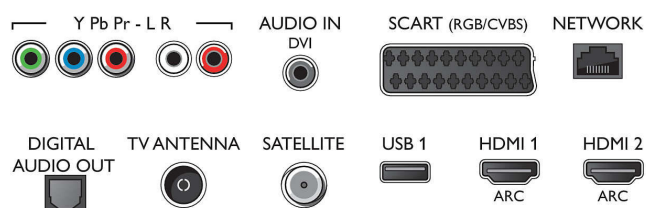

Tuner/příjem/vysílání

- Digitální příjem: DVB-T/T2/T2-HD/C/S/S2
- Přehrávání videa: NTSC, PAL, SECAM
- Podpora MPEG: MPEG2, MPEG4
- Průvodce televizními programy*: Průvodce EPG na

Connections

Side

Rear

Ultratenký televizor s rozlišením 4K s Android TV™
139 cm (55") LED televizor 4K Ultra HD, Čtyřjádrový procesor, 16GB rozšiřitelný, DVB T/C/T2/T2-HD/S/ S2