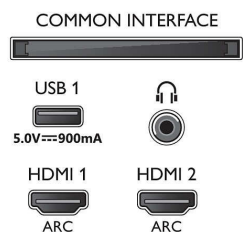

Specifikace

Ambilight

- Funkce Ambilight: Vestavěná funkce Ambilight+hue, Hudba s funkcí Ambilight, Herní režim, Funkce přizpůsobení barvě stěn, Režim Lounge
- Verze Ambilight: třístranný

Obraz/displej

- Poměr stran: 16:9
- Úhlopříčka obrazovky (metrická): 139 cm
- Displej: 4K Ultra HD LED

- Rozlišení panelu: 3840x2160
- Systém obrazu: Engine P5 Perfect Picture
- Vylepšení obrazu: Ultra rozlišení, HDR10+, Dolby Vision, Micro Dimming Pro, 1700 PPI
- Úhlopříčka obrazovky (palce): 55 palců

Podporovaná rozlišení

- Počítačové vstupy na všech konektorech HDMI: Podpora HDR, HDR10/ HLG, až do rozlišení 4K UHD 3840x2160 při 60 Hz
- Vstupy videa na všech konektorech HDMI: až do

rozlišení 4K UHD 3840 x 2160 při 60 Hz, Podpora HDR, HDR10/HLG (Hybrid Log Gamma), HDR10+/Dolby Vision

Tuner/příjem/vysílání

- Digitální příjem: DVB-T/T2/T2-HD/C/S/S2
- Přehrávání videa: NTSC, PAL, SECAM
- Podpora MPEG: MPEG2, MPEG4
- Průvodce televizními programy*: Průvodce EPG na 8 dnů
- Indikace úrovně signálu

Connections

Side