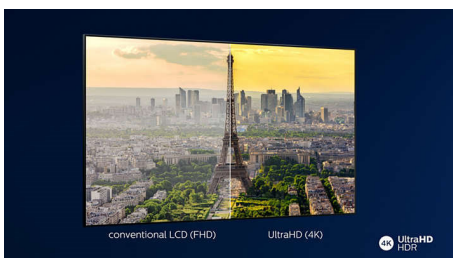

4K UHD

Jasný 4K LED televizor. Zářivý obraz HDR. Plynulý pohyb. Televizor Philips 4K UHD přináší živý obraz s bohatými barvami a výrazným kontrastem. Obrazy mají větší hloubku a pohyb je plynulý. Filmy, pořady, hry a další obsah vypadají skvěle bez ohledu na zdroj.