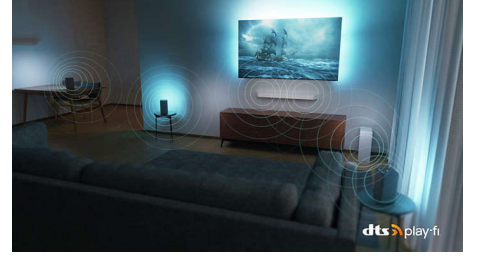

Çekici tasarım

Dönebilen standlı çekici tasarım. Her odada mükemmel görünür.

DTS Play-Fi

İlk kullanımdan itibaren harika, net TV sesi elde edersiniz. Daha fazlasını istediğiniz zaman ise DTS Play-Fi tarafından desteklenen Philips Kablosuz Ev Sistemi, evinizin çevresindeki uyumlu soundbar'lara ve kablosuz hoparlörlere saniyeler içinde bağlanmanıza olanak tanır. TV'nizi merkezi hoparlör olarak kullanarak bir ev sineması surround ses sistemi bile oluşturabilirsiniz.