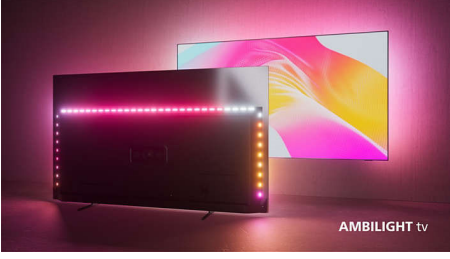

PHILIPS

4K Ambilight TV

108 cm (43 inç) Ambilight TV P5 görüntü motoru-120 Hz, Önemli HDR formatlarını destekler, Google TV™

43PUS8808/12

Özellikler

Ambilight özellikli The One.

Ambilight TV'ler, izlediğiniz içeriğe tepki vererek renkli bir ışık halesiyle sizi içine çeken, ekranın arkasında bulunan LED ışıklara sahip tek TV türüdür. Bu teknoloji, izleme deneyiminizi iyileştirir: TV'niz daha büyük görünür ve en sevdiğiniz programlar, filmler ve oyunlardan daha çok keyif alırsınız.