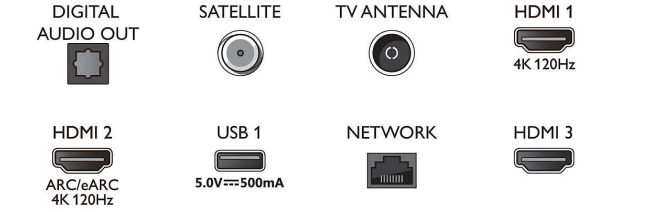

- İS: Google TV™
- Önceden yüklenmiş uygulamalar: Google Play Movies*, Google Arama, YouTube, Netflix, Apple TV, Amazon Prime Video, Disney+, YouTube

Connections

Side

Bottom

4K Ambilight TV

108 cm (43 inç) Ambilight TV P5 görüntü motoru-120 Hz, Önemli HDR formatlarını destekler, Google TV™