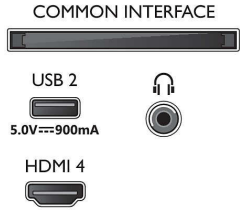

- İS: Google TV™
- Önceden yüklenmiş uygulamalar: Google Play Movies*, Google Arama, YouTube, Netflix, Apple TV, Amazon Prime Video, Disney+, YouTube

Connections

Side

Bottom

4K Ambilight TV

108 cm (43 inç) Ambilight TV P5 görüntü motoru-120 Hz, Önemli HDR formatlarını destekler, Google TV™