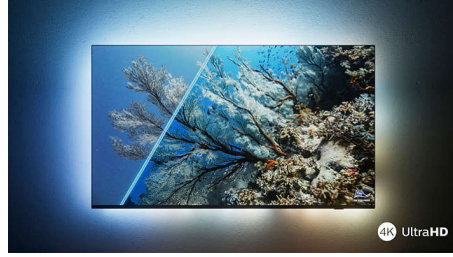

Ultra net görüntü

Ne izliyor olursanız olun, canlı renklere sahip parlak, ultra net görüntünün keyfini çıkarın. Ayrıca bu 4K (UHD) Ambilight TV, tüm önemli HDR formatlarıyla uyumludur; böylece HDR içerik akışı izlerken karanlık ve parlak alanlarda bile daha fazla ayrıntı görürsünüz.