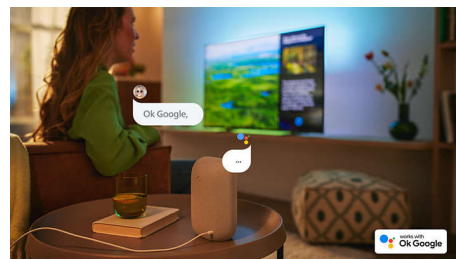

Hlasové ovládání AI.

Svůj televizor Philips se systémem Android můžete ovládat pomocí hlasu přes jakýkoli reproduktor s Google Assistant, nebo prostřednictvím vzdálené aplikace Android TV. Chcete hledat aplikace, streamovat obsah nebo si něco zahrát? Stačí se zeptat.

Televizor Philips 4K UHD

Ostrý obraz HDR. Televizor Philips 4K UHD.

Tenký, atraktivní design

Tenký, atraktivní design