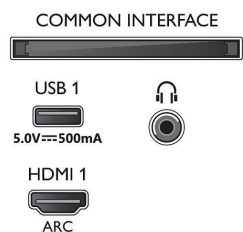

Televizor 4K UHD se systémem Android

3stranný Ambilight TV Podpora hlavních formátů HDR, Dolby Vision a Dolby Atmos, 139cm (55") Android TV

Specifikace

Ambilight

- Funkce Ambilight: Vestavěná funkce Ambilight, Herní režim, Režim Lounge, Funkce přizpůsobení barvě stěn
- Verze Ambilight: třístranný

Obraz/displej

- Poměr stran: 16:9
- Úhlopříčka obrazovky (metrická): 139 cm
- Displej: 4K Ultra HD LED
- Rozlišení panelu: 3840 x 2160

- Nativní obnovovací frekvence: 60 Hz
- Systém obrazu: Pixel Precise Ultra HD
- Vylepšení obrazu: Dolby Vision, HLG (Hybrid Log Gamma), Kompatibilní s technologií HDR10+
- Úhlopříčka obrazovky (palce): 55 palců

Rozlišení vstupu displeje:

- Rozlišení – obnovovací frekvence: 576p – 50 Hz, 640 x 480 – 60 Hz, 720p – 50 Hz, 60 Hz, 640 x 480 – 60 Hz, 1920 x 1080p – 24 Hz, 25 Hz, 30 Hz, 3840 x 2160p – 24 Hz, 25 Hz,

55PUS8007/12

30 Hz, 50 Hz, 60 Hz

Tuner/příjem/vysílání

- Digitální příjem: DVB-T/T2/T2-HD/C/S/S2
- Průvodce televizními programy*: Průvodce EPG na 8 dnů
- Indikace úrovně signálu
- Teletext: Teletext s pamětí 1 000 stránek
- Podpora HEVC

Connections

Side