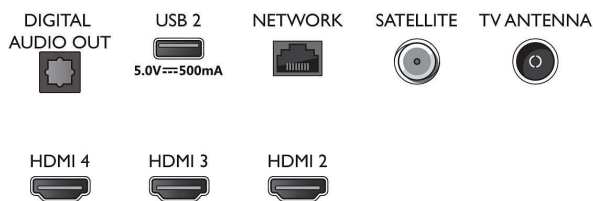

Connections

Side

Bottom

Televizor 4K UHD se systémem Android
3stranný Ambilight TV Podpora hlavních formátů HDR, Dolby Vision a Dolby Atmos, 139cm (55") Android
TV

Specifikace

Android TV

- OS: Android TV™ 11 (R)
- Předinstalované aplikace: Amazon Prime Video, BBC iPlayer, Disney+, Netflix, YouTube
- Kapacita paměti (Flash): 16 GB*
- Herní cloud: Stadia