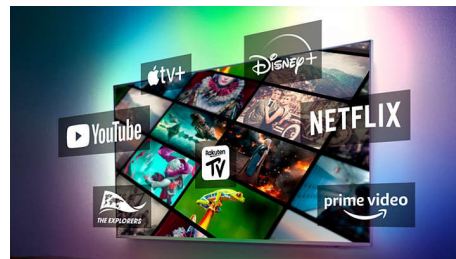

Android TV

Televizor Philips se systémem Android vám poskytne požadovaný obsah, kdykoli jej budete chtít. Domovskou obrazovku si můžete přizpůsobit tak, aby zobrazovala vaše oblíbené aplikace, takže můžete snadno začít streamovat filmy a pořady, které máte rádi. Nebo pokračovat tam, kde jste skončili.