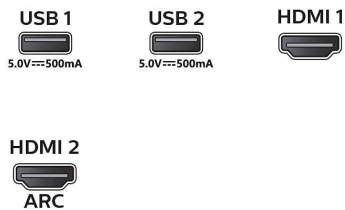

规格

图片 / 显示

- 宽高比: 16:9
- 显示屏: 4K 超高清 LED
- 面板分辨率: 3840x2160
- 画面效果增强: HDR10, Micro Dimming Pro

支持的显示分辨率

- 电脑输入均通过 HDMI 传输: 4K 高清 3840x2160@30 赫兹
- 视频输入均通过 HDMI 传输: 高达 4K 超高清 3840x2160p, @ 24、25、30、50、60Hz

调谐器 / 接收 / 发送

- 数字电视: DTMB
- 视频播放: NTSC, PAL
- 支持 MPEG: MPEG2, MPEG4
- 电视节目指南*: 8 天电子节目指导
- HEVC 支持

智能电视功能

- 智能电视应用程序*: 在线视频商店, 社交电视
- 便于安装: 自动检测飞利浦设备, 设备连接向导, 网络安装向导, 设置辅助向导
- 易于使用: 一站式智能菜单按钮, 屏上用户手册
- 固件可升级: 固件自动升级向导, 可通过 USB 升级固件, 在线固件升级
- 屏幕格式调整: 适应屏幕, 缩放、拉伸

多媒体应用

- 视频播放格式: H264/MPEG-4 AVC, MPEG-2, MPEG-4, 兼容: AVI、MKV, MPEG-1
- 音乐播放格式: AAC, MP3, WMA-PRO (v9 和 v10)
- 图片播放格式: JPEG, BMP, GIF

便利性

- 图文电视: EPG
- 定时关机

声音

- 输出功率 (RMS): 2x10 瓦
- 音效增强: 加宽环绕立体声, 自动音量调节器, 低音控制

连接

- AV 接口数: 1
- HDMI 接口数: 3
- EasyLink (HDMI-CEC): 单键式播放, 遥控器功能转移, 系统音频控制, 系统待机
- USB 数量: 2
- 无线连接: Wi-Fi 802.11n, 2x2, 单频段, 蓝牙 5.0
- 其它接口: 天线 IEC75, 以太网 -LAN RJ-45, 数字音频输出 (光纤), 音频 L/R 输入, AV 输出

功率

- 主电源: 220V ~ / 50Hz
- 使用环境温度: 5 ° C 至 45 ° C
- 功耗: 200 瓦
- 待机功耗: ≤ 0.5 瓦

附件

- 随附的附件: 电源线, 快速入门指南, 遥控器, 桌架, 保修单, 2 节 AAA 电池

尺寸

- 机身宽度: 1446 毫米
- 机身高度: 843 毫米
- 机身厚度: 79 毫米
- 产品重量: 18 千克
- 机身宽度 (含桌架): 1446 毫米
- 机身高度 (含桌架): 856 毫米
- 机身厚度 (含桌架): 295 毫米
- 产品重量 (含桌架): 18.3 千克
- 包装盒宽度: 1600 毫米
- 包装盒高度: 995 毫米
- 包装盒厚度: 174 毫米
- 可壁挂安装: 300 x 300 毫米

Connections

Side