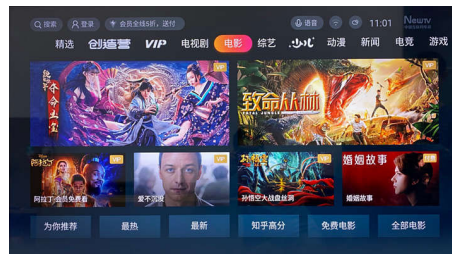

腾讯应用程序启动器

现在，您只需轻触一下按钮即可访问腾讯应用宝和更多内容。通过电视访问集成腾讯启动器，您可以更轻松、迅速、便捷地观看最新电影和电视剧。