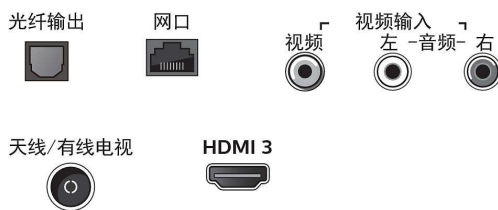

便利性

- 图文电视: EPG
- 定时关机

声音

- 输出功率 (RMS): 2x10 瓦
- 音效增强: 加宽环绕立体声, 自动音量调节器, 低音控制

连接

- AV 接口数: 1
- HDMI 接口数: 3
- EasyLink (HDMI-CEC): 单键式播放, 遥控器功能转移, 系统音频控制, 系统待机
- USB 数量: 2
- 无线连接: Wi-Fi 802.11n, 2x2, 单频段, 蓝牙 5.0
- 其它接口: 天线 IEC75, 以太网 -LAN RJ-45, 数字音频输出 (光纤), 音频 L/R 输入, AV 输出

功率

- 主电源: 220V ~ / 50Hz
- 使用环境温度: 5 ° C 至 45 ° C
- 功耗: 200 瓦
- 待机功耗: ≤ 0.5 瓦

附件

- 随附的附件: 电源线, 快速入门指南, 遥控器, 桌架, 保修单, 2 节 AAA 电池

尺寸

- 机身宽度: 1446 毫米
- 机身高度: 843 毫米
- 机身厚度: 79 毫米
- 产品重量: 18 千克
- 机身宽度 (含桌架): 1446 毫米
- 机身高度 (含桌架): 856 毫米
- 机身厚度 (含桌架): 295 毫米
- 产品重量 (含桌架): 18.3 千克
- 包装盒宽度: 1600 毫米
- 包装盒高度: 995 毫米
- 包装盒厚度: 174 毫米
- 可壁挂安装: 300 x 300 毫米

Connections

Side

Rear

发行日期 2023-08-05

版本: 6.0.6

EAN: 69 59033 85741 6

© 2023 Koninklijke Philips N.V.
保留所有权利。

规格如有更改, 恕不另行通知。所有商标是 Koninklijke Philips N.V. 或它们各自所有者的财产。