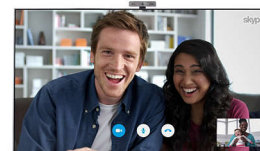

Videohovory z televizoru přes službu Skype™

Rozšiřte své hovory o další rozměr a podělte se o zážitky s lidmi, na kterých vám záleží, ať jsou kdekoli. Se službou Skype™ v televizoru můžete uskutečňovat hlasové hovory a videohovory z obývacího pokoje. Stačí k televizoru připojit volitelnou televizní kameru Philips (PTA317) a můžete si užívat kvalitní video a vynikající kvalitu zvuku z pohodlí pohovky.