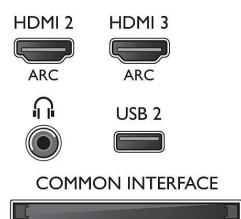

Specifikace

Obraz/displej

- Poměr stran: 4:3 / 16:9
- Úhlopříčka obrazovky (palce): 40 palců
- Úhlopříčka obrazovky (metrická): 102 cm
- Displej: LED Full HD
- Rozlišení panelu: 1920 x 1080p
- Jas: 350 cd/m²
- Vylepšení obrazu: Pixel Precise HD, Digital Natural Motion, 400Hz Perfect Motion Rate, Micro Dimming

Podporovaná rozlišení

- Vstupy z počítače: až 1920 x 1080 při 60 Hz
- Video vstupy: 24, 25, 30, 50, 60 Hz, až 1920 x 1080p

Tuner/přijem/vysílání

- Digitální příjem: DVB-T/C/S/S2
- Přehrávání videa: NTSC, PAL, SECAM
- Podpora MPEG: MPEG2, MPEG4

Smart TV

- Interaktivní televize: HbbTV

- Elektronický programový průvodce*: Průvodce EPG na 8 dnů
- Aplikace SmartTV*: Funkce Catch-Up TV, Netflix, Spotify, Online aplikace, Online videopůjčovny, Otevřený internetový prohlížeč, YouTube
- Služba Social TV: Služba Skype, Twitter

Multimediální aplikace

- Formáty přehrávání videa: Kontejnery: AVI, MKV, H264/MPEG-4 AVC, MPEG-1, MPEG-2, MPEG-4, WMV9/VC1
- Formáty přehrávání hudby: AAC, AMR, LPCM,

Connections

Side