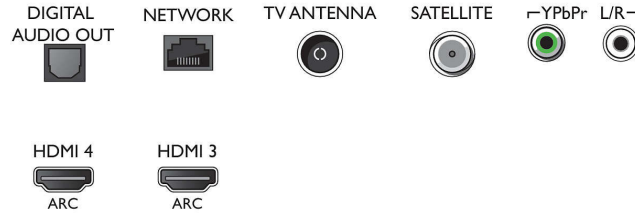

- algılama, Cihaz bağlantı sihirbazı, Ağ kurulum sihirbazı, Ayarlar yardımcısı sihirbazı
- Kullanım Kolaylığı: Tek akıllı menü düğmesi, Ekran üzerinde kullanım kılavuzu
- Yükseltilebilir belleğim: Otomatik belleğim yükseltme sihirbazı, USB yoluyla yükseltilebilir belleğim, Çevrimiçi belleğim yükseltme
- Ekran Format Ayarları: Temel - Ekran Doldurma, Ekran sığdırma, Gelişmiş - Kaydırma, Yakınlaştırma, uzatma
- Philips TV Remote uygulaması*: Uygulamalar, Kanallar, Kontrol, Şimdi TV'de, TV Rehberi, İstek Üzerine Video
- Uzaktan Kumanda: Sesli, Klavyeli

Multimedya Uygulamaları

- Video Oynatma Formatları: Kapsamlar: AVI, MKV, H264/MPEG-4 AVC, MPEG-1, MPEG-2, MPEG-4, WMV9/VC1, VP9, HEVC (H.265)
- Müzik Çalma Formatları: AAC, MP3, WAV, WMA (v2 - v9.2 arası), WMA-PRO (v9 ve v10)
- Altyazı Formatları Desteği: .SRT, .SUB, .TXT, .SMI
- Fotoğraf Görüntüleme Formatları: JPEG, BMP, GIF, PNG

Connections

Side

Bottom

Teknik Özellikler

İşleme

- İşleme Gücü: Dört Çekirdekli

Ses

- Çıkış gücü (RMS): 20 W
- Hoparlör yapılandırması: 2 x 10 W tam aralıklı hoparlör
- Ses Geliştirme: Akıllı Ses, DTS-HD Premium Sound, Dolby Atmos uyumlu, DTS Studio Sound, DTS TruSurround

Bağlantı

- HDMI bağlantı sayısı: 4
- HDMI özellikleri: 4K, Ses Dönüş Kanalı
- Komponent sayısı (YPbPr): 1
- EasyLink (HDMI-CEC): Uzaktan kumanda geçişi, Sistem ses kontrolü, Sistem bekleme, Tek dokunuşla oynatma
- USB sayısı: 2
- Kablosuz bağlantı: Çift Bant, Dahili Wi-Fi 802.11n 2x2
- Diğer bağlantılar: IEC75 Anten, Uydu Konektörü, Common Interface Plus (CI+), Dijital ses çıkışı (optik), Ethernet-LAN RJ-45, Sol/Sağ Ses girişi, Kulaklık çıkışı
- HDCP 2.2: Evet, tüm HDMI'larda