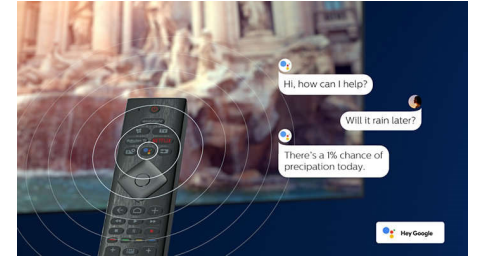

Dahili Google Asistan

Philips Android TV'nizi sesinizle kontrol edin. Oyun oynamak, Netflix izlemek veya Google Play Store'da içerikler ve uygulamalar mı aramak istiyorsunuz? TV'nize söylemeniz yeterli. Ayrıca yerinizden kalkmanıza gerek kalmadan Google Assistant uyumlu akıllı ev cihazlarına komut vererek ışıkları kısabilir veya film geceniz için evin sıcaklığını ayarlayabilirsiniz.