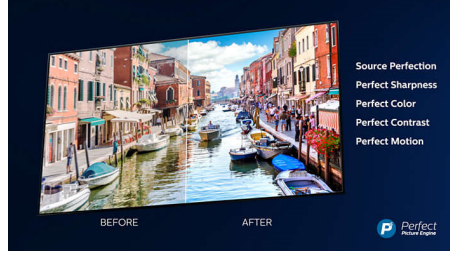

P5 Perfect Görüntü Motoru

Philips P5 Perfect Görüntü Motoru ile artık sevdiğiniz içerikler çok daha parlak. Ayrıntılar gözle görülür ölçüde daha fazla derinlik kazanır. Renkler daha canlı, cilt tonları ise daha doğal görünür. Kontrast o kadar nettir ki, her ayrıntıyı hissedebilirsiniz. Hareketler son derece akıcı hale gelir, böylece oyun ne kadar hızlı olursa olsun topu asla gözden kaybetmezsiniz.