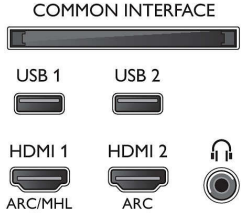

Android TV

- İS: Android TV™ 8 (Oreo)
- Önceden yüklenmiş uygulamalar: Google Play Movies*, Google Play Music*, Google Arama, YouTube
- Bellek boyutu(Flash): 16GB*

Smart TV Özellikleri

- Kullanıcı Etkileşimi: MultiRoom istemci ve sunucu, SimplyShare
- Etkileşimli TV: HbbTV
- Program: Pause TV, USB kaydı*
- SmartTV uygulamaları*: Çevrimiçi video mağazaları, Açık internet tarayıcı, Social TV, İstek üzerine TV, Youtube
- Kurulum Kolaylığı: Philips cihazlarını otomatik

- algılama, Cihaz bağlantı sihirbazı, Ağ kurulum sihirbazı, Ayarlar yardımcısı sihirbazı
- Kullanım Kolaylığı: Tek akıllı menü düğmesi, Ekran üzerinde kullanım kılavuzu
- Yükseltilebilir belleğim: Otomatik belleğim yükseltme sihirbazı, USB yoluyla yükseltilebilir belleğim, Çevrimiçi belleğim yükseltme
- Ekran Format Ayarları: Temel - Ekran Doldurma, Ekran sığdırma, Gelişmiş - Kaydırma, Yakınlaştırma, uzatma
- Philips TV Remote uygulaması*: Uygulamalar, Kanallar, Kontrol, Şimdi TV'de, TV Rehberi, İstek Üzerine Video
- Uzaktan Kumanda: Sesli, Klavyeli

Multimedya Uygulamaları

- Video Oynatma Formatları: Kapsamlar: AVI, MKV, H264/MPEG-4 AVC, MPEG-1, MPEG-2, MPEG-4, WMV9/VC1, VP9, HEVC (H.265)
- Müzik Çalma Formatları: AAC, MP3, WAV, WMA (v2 - v9.2 arası), WMA-PRO (v9 ve v10)
- Altyazı Formatları Desteği: .SRT, .SUB, .TXT, .SMI
- Fotoğraf Görüntüleme Formatları: JPEG, BMP, GIF, PNG

Connections

Side