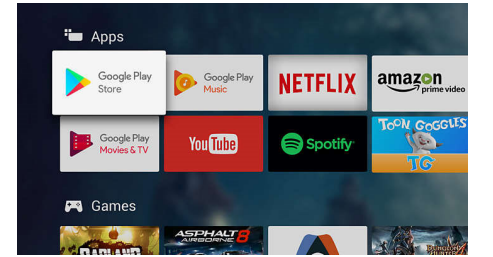

TV İçeriği

Google Play Store ve Philips Uygulama Galerisi ile geleneksel TV programlarının ötesine geçin. Sınırsız sayıda film, TV, müzik, uygulama ve çevrimiçi oyunun keyfini çıkarın. Üstelik dahası da var.