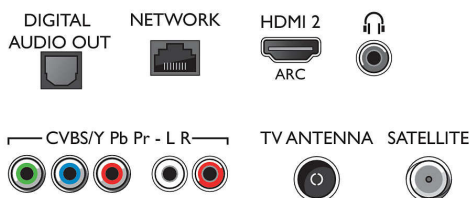

Rear

Datum vydání 2023-09-09

Verze: 10.1.1

EAN: 87 18863 01490 5

© 2023 Koninklijke Philips N.V.
Všechna práva vyhrazena.

Údaje mohou být změněny bez předchozího varování.
Ochranné známky jsou majetkem Koninklijke Philips N.V. nebo jejich příslušných vlastníků.

www.philips.com