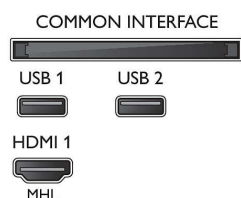

Možnosti připojení

- Počet připojení HDMI: 2
- EasyLink (HDMI-CEC): Průchod signálu dálkového ovladače, Systémové ovládání audia, Pohotovostní režim systému, Přehrávání stisknutím jednoho tlačítka
- Počet portů USB: 2
- Bezdrátové připojení: Vestavěný 1T1R, jednopásmový
- Další připojení: Rozhraní Common Interface Plus (CI+), Digitální audiovýstup (optický), Anténa IEC75, Ethernet-LAN RJ-45, Satelitní konektor, Výstup pro sluchátka

Napájení

- Napájení ze sítě: 220–240 V stř., 50/60 Hz
- Okolní teplota: 5 °C až 35 °C
- Spotřeba energie v pohotovostním režimu: $0,3\text{ W}$
- Značka energetické třídy: A+
- Spotřeba dle energetického štítku EU: 24 W
- Funkce úspory energie: Automatický vypínač, Režim Eco, Vypnutí obrazu (u rádia)
- Spotřeba elektrické energie v režimu Vypnuto: Neuváděno
- Průměrná roční spotřeba: 36 kWh
- Přítomnost olova: Ano*
- Obsah rtuti: 0 mg

Příslušenství

- Dodávané příslušenství: Dálkový ovladač, 2x baterie AAA, Napájecí kabel, Stručný návod k rychlému použití, Brožura s právními a bezpečnostními informacemi, Stojan na nábytek

Barva a povrch

- Přední strana televizoru: Černá s vysokým leskem

Rozměry

- Šířka přístroje: 731,8 mm
- Výška přístroje: 435,3 mm
- Hloubka přístroje: 77,3 mm
- Hmotnost výrobku: 4,5 kg

Connections

Side