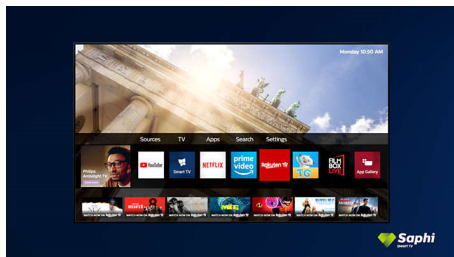

### SAPHI

SAPHI je rychlý a intuitivní operační systém, díky kterému je televizor Philips Smart TV radost používat. Vychutnejte si skvělou kvalitu obrazu a přístup do přehledné nabídky s ikonami stisknutím jednoho tlačítka. Snadno ovládejte svůj televizor a rychle přecházejte k oblíbeným aplikacím Philips Smart TV, včetně YouTube, Netflix a dalších.