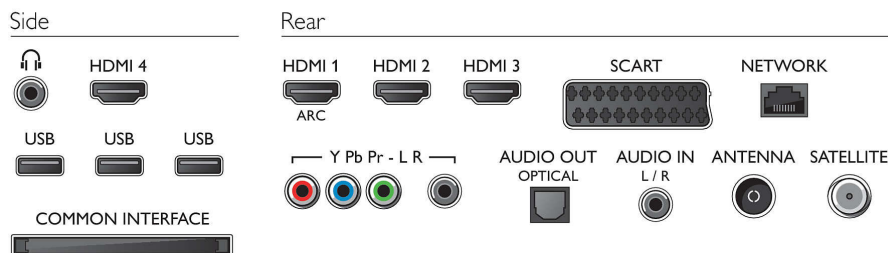

Multimediální aplikace

- Formáty přehrávání videa: Kontejnery: AVI, MKV, H264/MPEG-4 AVC, MPEG-1, MPEG-2, MPEG-4, WMV9/VC1
- Formáty přehrávání hudby: AAC, MP3, WMA (v2 až v9.2)
- Formáty přehrávání obrazu: JPEG

Interakce s uživatelem

- Bezdrátová interakce: SimplyShare, Dálkový ovladač Smart text, Certifikace Wi-Fi Miracast

Certified*, MultiRoom Client a Server*, Počítač v monitoru

- Program: Pozastavení televizního vysílání, Nahrávání na zařízení USB*
- Snadná instalace: Automatické rozpoznání zařízení Philips, Průvodce připojením zařízení, Průvodce instalací sítě, Průvodce nastavením
- Snadné použití: Sdružené tlačítko Home, Uživatelská příručka na obrazovce
- Možnost aktualizace firmwaru: Průvodce aut. aktualizací firmwaru, Aktualizace firmwaru přes USB, Aktualizace firmwaru online
- Nastavení formátu obrazovky: Automatické doplnění obrazu, Automatický zoom, Rozšířený obraz 16:9, Velké zvětšení (Super Zoom), Nepřepočítaný, Širokoúhlá obrazovka
- Indikace úrovně signálu
- Teletext: Teletext s pamětí 1 200 stránek
- Aplikace My Remote*: Ovládání, Nahrávání přes aplikaci MyRemote, Simply Share, Televizní průvodce, Wi-Fi Smart Screen

procesor

- Typ procesoru: Dual-Core

Connections