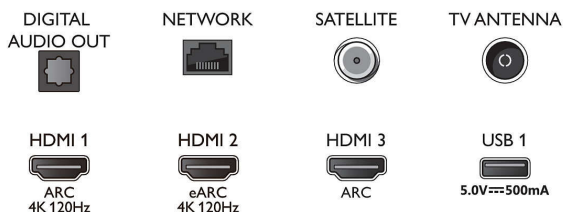

Specifikace

Ambilight

- Funkce Ambilight: Vestavěná funkce Ambilight+hue, Funkce přizpůsobení barvě stěn, Režim Lounge, Herní režim, Hudba s funkcí Ambilight, AmbiWakeup, AmbiSleep, Bezdrátové reproduktory Philips, Ambilight Aurora, Ambilight – animace při spuštění
- Verze Ambilight: třístranný

Obraz/displej

- Úhlopříčka obrazovky (metrická): 108 cm
- Displej: 4K Ultra HD LED
- Rozlišení panelu: 3840 x 2160
- Nativní obnovovací frekvence: 120 Hz
- Systém obrazu: Engine P5 Perfect Picture
- Vylepšení obrazu: Dolby Vision, HDR10+, Micro Dimming Pro, Filmmaker mode, Natural Motion, Široký barevný gamut 90 % DCI/P3, CalMAN Ready
- Úhlopříčka obrazovky (palce): 43 palců

Rozlišení vstupu displeje:

- Rozlišení – obnovovací frekvence: 576p – 50 Hz, 640 x 480 – 60 Hz, 720p – 50 Hz, 60 Hz, 2560 x 1440 – 60 Hz, 120 Hz, 1920 x 1080p – 24 Hz, 25 Hz, 30 Hz, 50 Hz, 3840 x 2160p –

24 Hz, 25 Hz, 30 Hz, 50 Hz, , 60 Hz, 100 Hz, 120 Hz.

Tuner/přijem/vysílání

- Digitální příjem: DVB-T/T2/T2-HD/C/S/S2
- Průvodce televizními programy*: Průvodce EPG na 8 dnů
- Indikace úrovně signálu
- Teletext: Teletext s pamětí 1 000 stránek
- Podpora HEVC

Android TV

- OS: Android TV™ 11 (R)
- Předinstalované aplikace: Google Play Movies*, Vyhledávání Google, YouTube, Netflix, BBC iPlayer, Spotify, Amazon Prime Video, Disney+, Fitness aplikace, Apple TV, YouTube Music
- Kapacita paměti (Flash): 16 GB*
- Herní cloud: Geforce Now, Stadia

Funkce Smart TV

- Interaktivní televize: HbbTV
- Program: Pozastavení televizního vysílání, Nahrávání na zařízení USB*
- Dálkový ovladač: s funkcí hlasu
- Hlasový asistent*: Vestavěná funkce Google

Assistant, RC s mikrofonom, Spolupracuje s aplikací Alexa

Multimediální aplikace