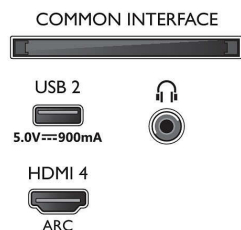

Android TV

- OS: Android TV™ 11 (R)
- Předinstalované aplikace: Google Play Movies*, Vyhledávání Google, YouTube, Netflix, BBC iPlayer, Spotify, Amazon Prime Video, Disney+, Fitness aplikace, Apple TV, YouTube Music
- Kapacita paměti (Flash): 16 GB*
- Herní cloud: Geforce Now, Stadia

Funkce Smart TV

- Interaktivní televize: HbbTV
- Program: Pozastavení televizního vysílání, Nahrávání na zařízení USB*
- Dálkový ovladač: s funkcí hlasu
- Hlasový asistent*: Vestavěná funkce Google

Assistant, RC s mikrofonom, Spolupracuje s aplikací Alexa

Multimediální aplikace

- Formáty přehrávání videa: Kontejnery: AVI, MKV, H264/MPEG-4 AVC, MPEG-1, MPEG-2, MPEG-4, VP9, HEVC (H.265), AV1
- Formáty přehrávání hudby: AAC, MP3, WAV, WMA (v2 až v9.2), WMA-PRO (v9 a v10), FLAC
- Podpora formátů titulků: .SMI, .SRT, .SUB, .TXT, .ASS, .SSA
- Formáty přehrávání obrazu: JPEG, BMP, GIF, PNG, 360° fotografie, HEIF

Zpracování

- Výkon zpracování: Čtyřjádrový

Zvuk

- Výstupní výkon (RMS): 20 W
- Konfigurace reproduktorů: 2 x 10W širokopásmový reproduktor
- Vylepšení zvuku: Zvuk A.I., Zřetelné dialogy, Dolby Atmos, Dolby Bass Enhancement, Dolby Volume Leveler, Noční režim, Inteligentní ekvalizér, Funkce DTS Play-Fi, Přizpůsobení zvuku Mini, Kalibrace místnosti

Connections

Side