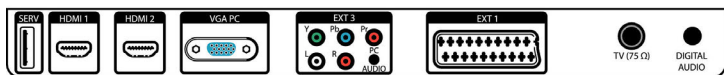

Specifikace

Obraz/displej

- Poměr stran: 4:3
- Úhlopříčka obrazovky (palce): 20 palců
- Úhlopříčka obrazovky (metrická): 51 cm
- Rozlišení panelu: 640 x 480 pixelů
- Jas: 300 cd/m²
- Kontrastní poměr (typický): 800:1
- Vylepšení obrazu: Technologie Crystal Clear III, Hřebenový filtr 2D, Technologie 3:2/2:2 motion

pull down, Elektronika White stretch, Progressive scan, Smart Picture

- Typ obrazovky: Aktivní TFT LCD displej VGA
- Reakční doba (typická): 12 ms
- Úhel sledování: 178° (H) / 178° (V)
- Vylepšení obrazovky: Obrazovka s antireflexní vrstvou

Podporovaná rozlišení

- Počítačové formáty: 640 x 480, 60 Hz
- Videoformáty: 480i, 60 Hz, 480p, 60 Hz, 576i, 50 Hz, 576p, 50 Hz

Tuner/příjem/vysílání

- Vstup antény: Koaxiální vstup 75 ohmů (IEC75)
- Pásmo tuneru: pásmo Hyperband, kanál S, UHF, VHF