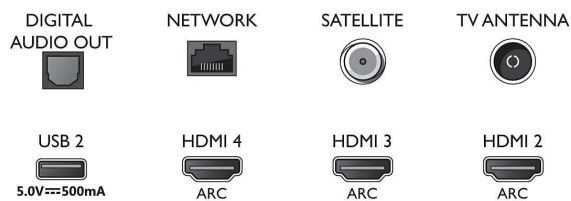

- Poměr stran: 16:9
- Úhlopříčka obrazovky (palce): 50 palců
- Úhlopříčka obrazovky (metrická): 126 cm

- Displej: 4K Ultra HD LED
- Rozlišení panelu: 3840x2160
- Systém obrazu: Engine P5 Perfect Picture
- Vylepšení obrazu: Ultra rozlišení, Dolby Vision, HDR10+, 2100 PPI
- Úhlopříčka obrazovky (palce): 50 palců

Tuner/příjem/vysílání

- Digitální příjem: DVB-T/T2/T2-HD/C/S/S2
- Přehrávání videa: PAL, SECAM
- Podpora MPEG: MPEG2, MPEG4
- Průvodce televizními programy*: Průvodce EPG na

Connections

Side

Bottom

LED televizor 4K UHD se systémem Android