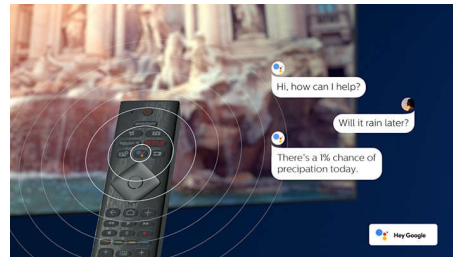

4K UHD HDR

Váš 4K UHD televizor Philips je kompatibilní se všemi hlavními formáty HDR, včetně HDR10+ a Dolby Vision. Nezáleží na tom, zda se jedná o seriál, který musíte vidět, nebo o nejnovější videohru – stíny v nich budou temnější, jasné povrchy budou zářit a barvy budou reálnější.

Design

Stříbrný chromovaný kovový rámeček. Středový otočný stojan.

50PUS8545/12

Hlasový asistent

Ovládejte svůj televizor Philips se systémem Android pomocí svého hlasu. Chcete si něco zahrát, podívat se na Netflix nebo najít obsah a aplikace v obchodě Google Play? Prostě to televizoru řekněte. Takto můžete ovládat dokonce všechna chytrá domácí zařízení kompatibilní s funkcí Google Assistant, například ztlumení světel nebo nastavení termostatu při filmovém večeru. Ani nemusíte vstát z pohovky. Doba hledání dálkového ovladače televizoru skončila. Nyní můžete svůj chytrý televizor Philips ovládat pomocí hlasu prostřednictvím zařízení s podporou Alexa, jako je například Amazon Echo. Zapněte televizor, změňte kanál, přepněte na herní konzoli a další zařízení pomocí služby Alexa.