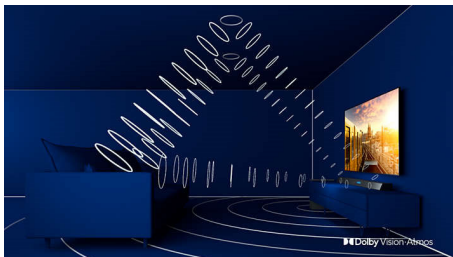

Dolby Vision a Dolby Atmos

Podpora špičkového zvuku a formátů videa Dolby znamená, že obsah HDR bude skvěle vypadat i znít. Ať už streamujete nejnovější část seriálu, nebo sledujete obsah z disku Blu-Ray, vždy si budete moci vychutnat kontrast, jas a barvy, které odrážejí režisérův původní záměr. A navíc uslyšíte jasný, detailní a hluboký prostorový zvuk.