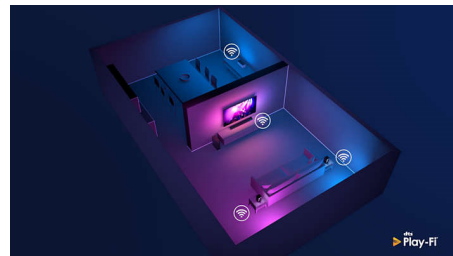

Funkce DTS Play-Fi

Díky funkci DTS Play-Fi na televizoru Philips můžete připojit kompatibilní reproduktory v libovolné místnosti. Máte v kuchyni bezdrátové reproduktory? Poslouchejte film zatímco připravujete svačinu, nebo si nenechte uniknout sportovní komentáře, když jdete všem pro pít.