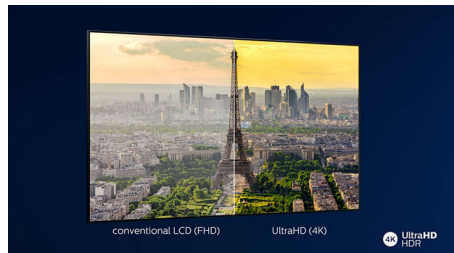

4K UHD HDR

Váš 4K UHD televizor Philips je kompatibilní se všemi hlavními formáty HDR, včetně HDR10+ a Dolby Vision. Nezáleží na tom, zda se jedná o seriál, který musíte vidět, nebo o nejnovější videohru – stíny v nich budou temnější, jasné povrchy budou zářit a barvy budou reálnější.

Design

Stříbrný chromovaný kovový rámeček. Středový otočný stojan.

50PUS8545/12