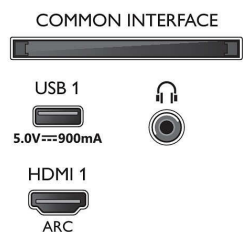

LED televizor 4K UHD se systémem Android

126cm (50") televizor, funkce Ambilight Podpora hlavních formátů HDR, Engine P5 Perfect Picture, Televizor Android/Hlasové ovládání AI

Specifikace

Ambilight

- Funkce Ambilight: Vestavěná funkce Ambilight+hue, Hudba s funkcí Ambilight, Herní režim, Funkce přizpůsobení barvě stěn, Režim Lounge, AmbiWakeup, AmbiSleep
- Verze Ambilight: třístranný

Obraz/displej

- Poměr stran: 16:9
- Úhlopříčka obrazovky (palce): 50 palců
- Úhlopříčka obrazovky (metrická): 126 cm

- Displej: 4K Ultra HD LED
- Rozlišení panelu: 3840x2160
- Systém obrazu: Engine P5 Perfect Picture
- Vylepšení obrazu: Ultra rozlišení, Dolby Vision, HDR10+, 2100 PPI
- Úhlopříčka obrazovky (palce): 50 palců

Podporovaná rozlišení

- Počítačové vstupy na všech konektorech HDMI: Podpora HDR, HDR10/ HLG, až do rozlišení 4K

50PUS8545/12

- UHD 3840x2160 při 60 Hz
- Vstupy videa na všech konektorech HDMI: až do rozlišení 4K UHD 3840 x 2160 při 60 Hz, Podpora HDR, HDR10/HLG (Hybrid Log Gamma), HDR10+/Dolby Vision

Tuner/příjem/vysílání

- Digitální příjem: DVB-T/T2/T2-HD/C/S/S2
- Přehrávání videa: PAL, SECAM
- Podpora MPEG: MPEG2, MPEG4
- Průvodce televizními programy*: Průvodce EPG na

Connections

Side