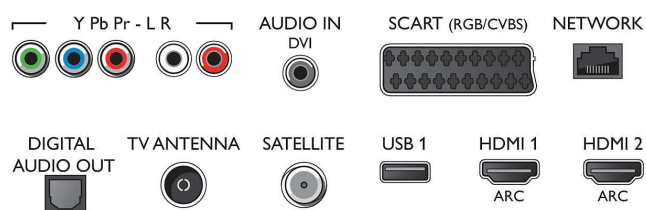

Podporovaná rozlišení

- Počítačové vstupy na HDMI1/2: až do rozlišení 4K UHD 3840x2160 při 60 Hz
- Počítačové vstupy na HDMI3/4: až do rozlišení 4K UHD 3840x2160 při 30 Hz, až do rozlišení FHD

- 1920x1080 při 60 Hz
- Vstupy videa na HDMI1/2: až do rozlišení 4K UHD 3840 x 2160 při 60 Hz
- Vstupy videa na HDMI3/4: až do rozlišení FHD 1920x1080 při 60 Hz, až do rozlišení 4K UHD 3840x2160 při 30 Hz

Tuner/příjem/vysílání

- Digitální příjem: DVB-T/T2/T2-HD/C/S/S2
- Přehrávání videa: NTSC, PAL, SECAM
- Podpora MPEG: MPEG2, MPEG4
- Průvodce televizními programy*: Průvodce EPG na

Connections

Side

Rear

Ultratenký televizor s rozlišením 4K s Android TV™
123 cm (49") LED televizor 4K Ultra HD, Čtyřjádrový procesor, 16GB rozšiřitelný, DVB T/C/T2/T2-HD/S/ S2