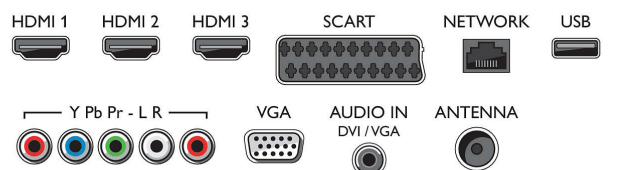

- Displej: LED Full HD
- 3D: 3D Max Clarity 700, Herní zážitek v celoobrazovkovém režimu pro dva hráče*, Nastavení hloubky 3D, Převod 2D na 3D
- Rozlišení panelu: 1920 x 1080p
- Jas: 450 cd/m²
- Vylepšení obrazu: Pixel Precise HD, 800 Hz Perfect Motion Rate, Micro Dimming
- Dynamický kontrast obrazovky: 500 000:1

Podporovaná rozlišení

- Vstupy z počítače: až 1920 x 1080 při 60 Hz
- Video vstupy: 24, 25, 30, 50, 60 Hz, až 1920 x 1080p

Tuner/příjem/vysílání

- Digitální příjem: DVB-C MPEG2*, DVB-C MPEG4*, DVB-T MPEG2*, DVB-T MPEG4*
- Přehrávání videa: NTSC, PAL, SECAM

Connections

Side

Back

Specifikace

Aplikace Smart TV

- Ovládání: Aplikace MyRemote (iOS a Android), Podpora USB klávesnice a myši
- Net TV: Funkce Catch-Up TV, Online videopůjčovny, Otevřený internetový prohlížeč, Online aplikace
- SimplyShare: Prohlížeč médií DLNA, Prohlížeč médií USB, Wi-Fi Smart Screen
- Program: Pozastavení televizního vysílání, Záznam na USB

Možnosti připojení

- Počet připojení HDMI: 5

- Vlastnosti rozhraní HDMI: 3D, Zpětný audio kanál
- Počet komponentních vstupů (YPbPr): 1 (adaptér)
- EasyLink (HDMI-CEC): Průchod signálu dálkového ovladače, Systémové ovládání audia, Pohotovostní režim systému, Přidání zařízení standardu Plug & Play na domovskou obrazovku, Automatický posun titulků (Philips), Propojení Pixel Plus (Philips), Přehrávání stisknutím jednoho tlačítka
- Počet konektorů Scart (RGB/CVBS): 1 (adaptér)
- Počet portů USB: 3
- Bezdrátové připojení: Certifikace WiFi
- Další připojení: Anténa IEC75, Rozhraní Common Interface Plus (CI+), Ethernet-LAN RJ-45, Digitální audiovýstup (optický), VGA vstup pro PC + audio levý/pravý, Výstup pro sluchátka, Servisní konektor