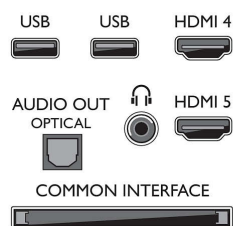

Specifikace

Ambilight

- Funkce Ambilight: Funkce přizpůsobení barvě stěn, Světelný režim Lounge
- Verze Ambilight: dvoustranný

Obraz/displej

- Poměr stran: 16:9
- Úhlopříčka obrazovky (palce): 40 palců
- Úhlopříčka obrazovky (metrická): 102 cm

- Displej: LED Full HD
- 3D: 3D Max Clarity 700, Herní zážitek v celoobrazovkovém režimu pro dva hráče*, Nastavení hloubky 3D, Převod 2D na 3D
- Rozlišení panelu: 1920 x 1080p
- Jas: 450 cd/m²
- Vylepšení obrazu: Pixel Precise HD, 800 Hz Perfect Motion Rate, Micro Dimming
- Dynamický kontrast obrazovky: 500 000:1

Podporovaná rozlišení

- Vstupy z počítače: až 1920 x 1080 při 60 Hz
- Video vstupy: 24, 25, 30, 50, 60 Hz, až 1920 x 1080p

Tuner/příjem/vysílání

- Digitální příjem: DVB-C MPEG2*, DVB-C MPEG4*, DVB-T MPEG2*, DVB-T MPEG4*
- Přehrávání videa: NTSC, PAL, SECAM

Connections

Side