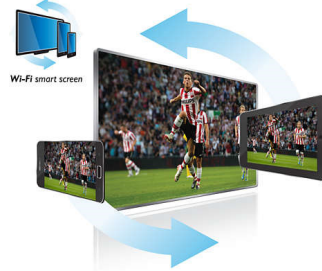

Wi-Fi Smart Screen

Díky funkci Wi-Fi Smart Screen* již nejste odkázáni jen na pohovku, ale jakékoli digitální televizní vysílání můžete doma sledovat, odkudkoli chcete. Stačí si stáhnout aplikaci Philips MyRemote a přenést pořad z televizoru na zařízení iPad a pokračovat ve sledování. Můžete přenést rovněž fotky, videa a hudbu z chytrého zařízení na velkou obrazovku. To je skutečná divácká svoboda!