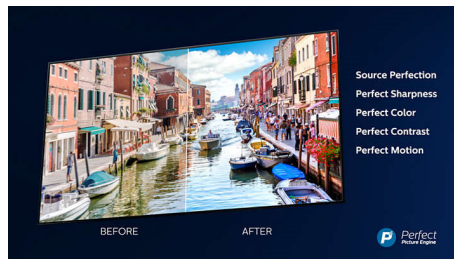

Philips 7600 series
4K UHD LED 智能电视

139 厘米 (55 英寸) 环景光电视

4K 超高清 LED 电视
DTMB

4K 纤薄智能 LED 电视

三侧环景光

精密工程结合多功能设计。飞利浦 7600 电视将令人惊叹的 4K 高清分辨率与出色的音质及简约的设计巧妙融合。这款智能电视可为您提供丰富多样的娱乐选择。

高清画质引人入胜

- 4K 高清呈现前所未有的分辨率

产品亮点

4K 超高清

满足更多视听需求。飞利浦 4K 高清电视，凭借丰富的色彩和清晰的对比度，可呈现栩栩如生的画面内容。图像更有深度，运动更流畅。无论源文件如何，都能为电影、节目、游戏等带来出色画质。

飞利浦 P5 Picture Engine

飞利浦 P5 引擎提供如您喜爱内容精彩般的图像。细节更深入。色彩鲜艳，而肤色则显自然。提供清晰的对比度，可让您感受到每个细节。动作流畅。

杜比全景声

支持杜比出色音效意味着您可以体验出色非凡的环绕音效，感受逼真的空间提示。

三侧环景光

飞利浦环景光让您更加贴近每一个精彩瞬间。电视边缘的智能 LED 可响应屏幕操作，并投射令人着迷的身临其境般的光束。体验一次您便知再也离不开它。

规格

环景光

- 环景光版本: 3 面

图片 / 显示

- 宽高比: 16:9
- 显示屏: 4K 超高清 LED
- 面板分辨率: 3840x2160
- 画面效果增强: HDR10

支持的显示分辨率