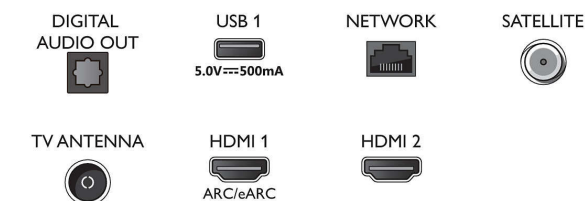

Smart TV

- ОС: Smart TV із покращеною ОС

Connections

Side

Bottom

4K телевизор з Ambilight

Телевізор 139 см (55 д.) із Ambilight Підтримка основних форматів HDR, Звук Dolby Atmos, Телевізор Philips Smart TV

Специфікації