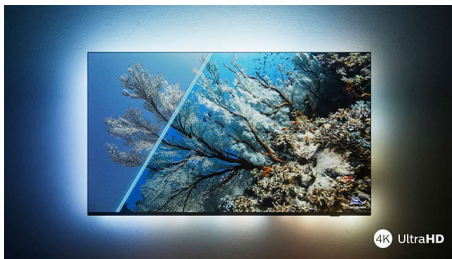

Надчітке зображення

Незалежно від того, що ви дивитесь, цей світлодіодний 4K телевізор з Ambilight забезпечує яскраве, надзвичайно чітке зображення з яскравими кольорами. Телевізор сумісний з усіма основними форматами HDR, тому ви побачите більше деталей навіть на темних і світлих ділянках під час трансляції контенту HDR.