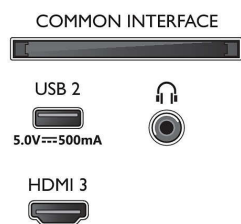

Зображення/дисплей

- Розмір екрана по діагоналі (у дюймах): 55 дюймів
- Розмір екрана по діагоналі (у метрах): 139 см
- Дисплей: 4K Ultra HD LED

- Роздільна здатність панелі: 3840 x 2160
- Природна частота оновлення: 60 Гц
- Процесор зображення: Pixel Precise Ultra HD
- Покращення зображення: HDR10, HLG (Hybrid Log Gamma), Підтримка HDR10+, Dolby Vision

Smart TV

- ОС: Smart TV із покращеною ОС

Connections

Side

Bottom

4K телевизор з Ambilight

Телевізор 139 см (55 д.) із Ambilight Підтримка основних форматів HDR, Звук Dolby Atmos, Телевізор Philips Smart TV

Специфікації