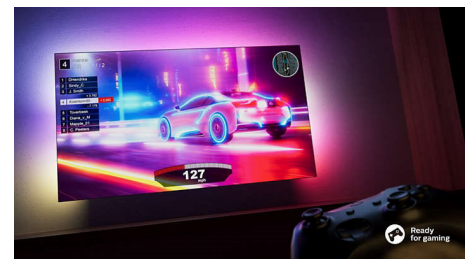

Чудовий варіант для ігор.

HDMI 2.1 дозволяє вам отримати максимум переваг від консолі, забезпечуючи швидкий геймплей і плавну графіку. Підтримується змінна частота оновлення (VRR), а під час увімкнення консолі автоматично активується налаштування низької затримки вводу. Ігровий режим Ambilight підсилює гострі відчуття.

Сумісність із форматами HDR

Сумісність з усіма основними форматами HDR