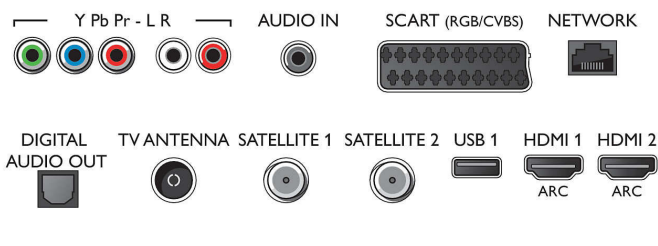

Podporovaná rozlišení

- Počítačové vstupy na všech konektorech HDMI: při 60 Hz, rozlišení až 4K Ultra HD 3840x2160
- Vstupy videa na všech konektorech HDMI: při 24, 25, 30, 50, 60 Hz, rozlišení až 4K Ultra HD 3840x2160p

Tuner/příjem/vysílání

- Digitální příjem: 2x DVB-T/T2/C/S/S2
- Přehrávání videa: NTSC, PAL, SECAM

Connections

Side

Rear

Zakřivený LED televizor 4K se systémem Android TV™
139 cm (55") LED televizor 4K Ultra HD, Čtyřjádrový procesor, 16GB rozšiřitelný, Dvojitý tuner DVB-T2/C/S/S2