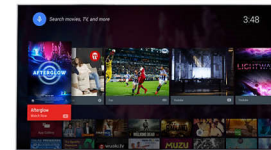

Čtyřjádrový procesor + Android

Čtyřjádrový procesor Philips společně s výkonem systému Android přináší vzrušující zážitek ze hry. Systém Android na vašem televizoru vám umožní navigovat, spouštět aplikace a přehrávat videa způsobem, který je mimořádně rychlý, mimořádně intuitivní a mimořádně zábavný.