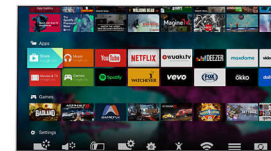

Televizní obsah

Obchod Google Play a galerie aplikací Philips překračují původní možnosti televizního programu a přináší vám velkou sbírku filmů, televizních pořadů, hudby, aplikací a her. 16 GB rozšiřitelné paměti nabízí dostatek prostoru pro všechny vaše oblíbené programy a pro instalaci nových aplikací.