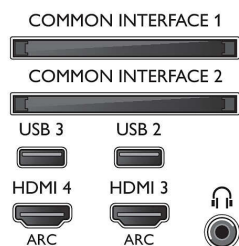

Zakřivený LED televizor 4K se systémem Android TV™
139 cm (55") LED televizor 4K Ultra HD, Čtyřjádrový procesor, 16GB rozšiřitelný, Dvojitý tuner DVB-T/
T2/C/S/S2

55PUS8700/12

Specifikace

Ambilight

- Funkce Ambilight: Funkce přizpůsobení barvě stěn, Režim Lounge, Herní režim, Funkce Ambilight + aplikace hue
- Verze Ambilight: třístranný

Obraz/displej

- Poměr stran: 16:9
- Úhlopříčka obrazovky (palce): 55 palců
- Úhlopříčka obrazovky (metrická): 139 cm

- Displej: 4K Ultra HD LED
- 3D: Aktivní 3D, Herní zážitek v celoobrazovkovém režimu pro dva hráče*, Převod 2D na 3D, Automatická detekce 3D
- Rozlišení panelu: 3840x2160
- Jas: 400 cd/m²
- Systém obrazu: Pixel Precise Ultra HD
- Vylepšení obrazu: Perfect Natural Motion, 1 400Hz Perfect Motion Rate, Micro Dimming Pro, Ultra rozlišení

Podporovaná rozlišení

- Počítačové vstupy na všech konektorech HDMI: při 60 Hz, rozlišení až 4K Ultra HD 3840x2160
- Vstupy videa na všech konektorech HDMI: při 24, 25, 30, 50, 60 Hz, rozlišení až 4K Ultra HD 3840x2160p

Tuner/příjem/vysílání

- Digitální příjem: 2x DVB-T/T2/C/S/S2
- Přehrávání videa: NTSC, PAL, SECAM

Connections

Side