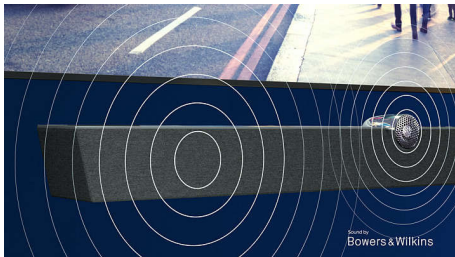

Televizor 4K UHD se systémem Android a zvukem B&W
Zvuk od Bowers & Wilkins Televizor se 4stranným Ambilightem, P5 AI dual picture engine, 121cm (48")
Android TV

Přednosti

Zvuk od Bowers & Wilkins.

Automobilová honička. Zašeptání. Hudba. Díky exkluzivnímu zvukovému systému značky Bowers & Wilkins vše, co sledujete, přímo ožije. Ikonický výškový reproduktor zajistí čisté dialogy a díky reproduktorům mířícím vzhůru se můžete nechat naplno pohltit zvukem Dolby Atmos.