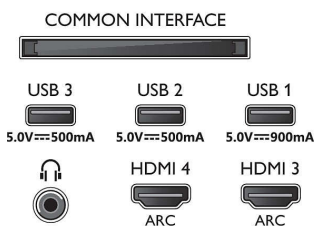

Televizor 4K UHD se systémem Android a zvukem B&W

Zvuk od Bowers & Wilkins Televizor se 4stranným Ambilightem, P5 AI dual picture engine, 121cm (48")
Android TV

Specifikace

Ambilight

- Funkce Ambilight: Vestavěná funkce Ambilight+hue, Hudba s funkcí Ambilight, Funkce přizpůsobení barvě stěn, Režim Lounge, AmbiSleep, Budík s efektem svítání, AmbiWakeup, Herní režim
- Verze Ambilight: čtyřstranný

Obraz/displej

- Poměr stran: 16:9
- Úhlopříčka obrazovky (palce): 48 palců
- Úhlopříčka obrazovky (metrická): 121 cm
- Displej: 4K Ultra HD OLED

- Rozlišení panelu: 3840x2160
- Systém obrazu: P5 AI Dual Picture Engine
- Vylepšení obrazu: Ultra rozlišení, Široký barevný gamut 99 % DCI/P3, Dolby Vision, HDR10+, Perfect Natural Motion, A.I. Režim obrazové kvality, CalMAN Ready, Řízení barev ISF, Micro Dimming Perfekt
- Úhlopříčka obrazovky (palce): 48 palců

Podporovaná rozlišení

- Počítačové vstupy na HDMI1/2: Podpora HDMI 2.1., až 4K 120 Hz*, Podpora HDR, HDR10+/HLG

48OLED936/12

- Počítačové vstupy na HDMI3/4: Podpora HDMI 2.0.
- Vstupy videa na HDMI1/2: Podpora HDMI 2.1, až 4K 120 Hz*, Podpora HDR, HDR10+/HLG
- Vstupy videa na HDMI3/4: Podpora HDMI 2.0.

Tuner/příjem/vysílání

- Digitální příjem: DVB-T/T2/T2-HD/C/S/S2
- Přehrávání videa: PAL, SECAM
- Podpora MPEG: MPEG2, MPEG4
- Průvodce televizními programy*: Průvodce EPG na 8 dnů
- Indikace úrovně signálu

Connections

Side