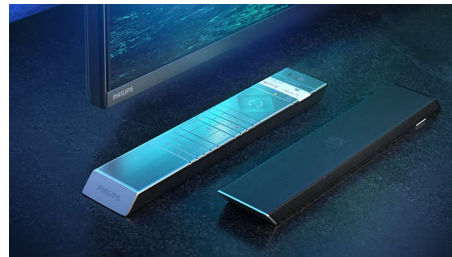

budete sledovat cokoli, budete si moci vychutnat realistické detaily a kontrast, bohaté barvy a plynulý pohyb.

Televizor Philips OLED+ s HDR

OLED+

The difference is real.

Televizor Philips 4K UHD OLED+ je kompatibilní se všemi hlavními formáty HDR. Ať už jde o kultovní seriál nebo nejnovější hru, ostré detaily si užijete v každé scéně. Pokud sledujete nebo hrajete v jasně osvětlené místnosti, váš televizor automaticky upraví obraz tak, aby stále vypadal skvěle.

48OLED936/12

Prvotřídní materiály.

Prvotřídní materiály jsou u tohoto televizoru OLED+ zásadní. Na mřížce reproduktoru naleznete akusticky propustnou látku ze směsi vlny od společnosti Kvadrat, která umožňuje volné šíření zvuku napříč místností, a podsvícený dálkový ovladač je potažen zodpovědně získanou kůží značky Muirhead.