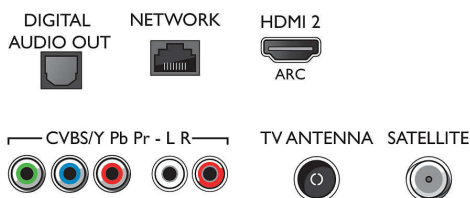

Rear

Datum vydání 2023-09-09

Verze: 12.5.1

EAN: 87 18863 01004 4

© 2023 Koninklijke Philips N.V.
Všechna práva vyhrazena.

Údaje mohou být změněny bez předchozího varování.
Ochranné známky jsou majetkem Koninklijke Philips N.V. nebo jejich příslušných vlastníků.

www.philips.com