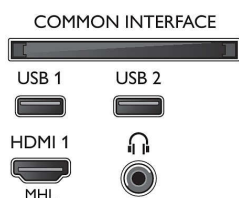

- Počet připojení HDMI: 2
- EasyLink (HDMI-CEC): Průchod signálu dálkového ovladače, Systémové ovládání audia, Pohotovostní režim systému, Přehrávání stisknutím jednoho tlačítka
- Počet portů USB: 2
- Bezdrátové připojení: Dual Band, Integrované Wi-Fi 802.11n 2x2
- Další připojení: Anténa IEC75, Rozhraní Common Interface Plus (CI+), Digitální audiovýstup (optický), Satelitní konektor, Ethernet-LAN RJ-45, Výstup pro sluchátka, Servisní konektor

Napájení

- Napájení ze sítě: 220–240 V stř., 50/60 Hz
- Okolní teplota: 5 °C až 35 °C
- Spotřeba energie v pohotovostním režimu: $0,3\text{ W}$
- Značka energetické třídy: A+
- Spotřeba dle energetického štítku EU: 24 W
- Funkce úspory energie: Automatický vypínač, Režim Eco, Vypnutí obrazu (u rádia)
- Spotřeba elektrické energie v režimu Vypnuto: $0,3$
- Průměrná roční spotřeba: 35 kWh

Příslušenství

- Dodávané příslušenství: Dálkový ovladač, Stojan na nábytek, Napájecí kabel, Stručný návod k rychlému použití, Brožura s právními a bezpečnostními informacemi, 2x baterie AAA

Rozměry

- Šířka přístroje: 726,49 mm
- Výška přístroje: 439 mm
- Hloubka přístroje: 76,8 mm
- Hmotnost výrobku: 4,9 kg
- Šířka přístroje (s podstavcem): 726,49 mm
- Výška přístroje (s podstavcem): 491,02 mm
- Hloubka přístroje (s podstavcem): 438,8 mm
- Hmotnost výrobku (+ podstavec): 5,16 kg

Connections

Side