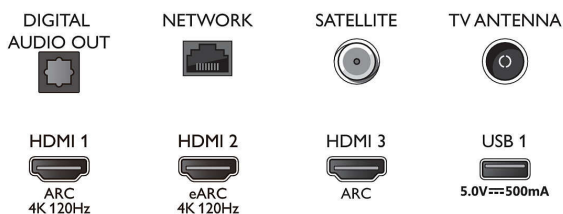

Obraz/displej

- Úhlopříčka obrazovky (metrická): 164 cm

- Displej: 4K Ultra HD LED
- Rozlišení panelu: 3840 x 2160
- Nativní obnovovací frekvence: 120 Hz
- Systém obrazu: Engine P5 Perfect Picture
- Vylepšení obrazu: Dolby Vision, HDR10+, Micro Dimming Pro, Filmmaker mode, Natural Motion, Široký barevný gamut 90 % DCI/P3, CalMAN Ready
- Úhlopříčka obrazovky (palce): 65 palců

Tuner/příjem/vysílání

- Digitální příjem: DVB-T/T2/T2-HD/C/S/S2
- Průvodce televizními programy*: Průvodce EPG na

Connections

Side

Bottom

LED televizor 4K UHD se systémem Android
3stranný Ambilight TV Podpora hlavních formátů HDR, P5 picture engine – 120 Hz, 164 cm (65") Android TV