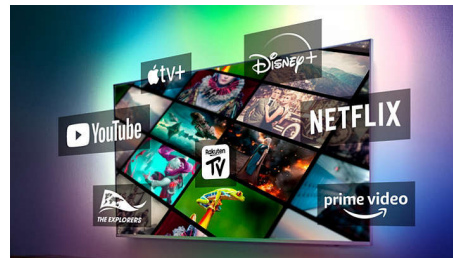

prostoru nebo se dokonale prosmýknout kolem rohu. Podporuje připojení přes port HDMI 2.1 a technologie VRR a Freesync. Herní režim Ambilight vám umožní užít si vše ještě více naplno.

Android TV

Televizor Philips se systémem Android vám poskytne požadovaný obsah, kdykoli jej budete chtít. Domovskou obrazovku si můžete přizpůsobit tak, aby zobrazovala vaše oblíbené aplikace, takže můžete snadno začít streamovat filmy a pořady, které máte rádi. Nebo pokračovat tam, kde jste skončili.