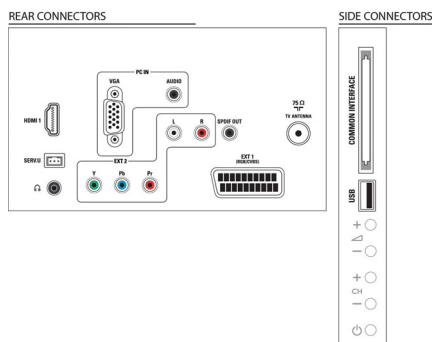

Zvuk

- Výstupní výkon (RMS): 6 W (2 x 3 W)
- Vylepšení zvuku: Automatické vyrovnávání

hlasitosti, Clear Sound, Incredible Surround, Regulace výšek a basů

Možnosti připojení

- Počet připojení HDMI: 1
- Počet komponentních vstupů (YPbPr): 1
- EasyLink (HDMI-CEC): Pohotovostní režim systému, Přehrávání stisknutím jednoho tlačítka
- Počet konektorů Scart (RGB/CVBS): 1
- Počet portů USB: 1
- Další připojení: Anténa IEC75, Rozhraní Common Interface Plus (CI+), Digitální audiovýstup (koaxiální), VGA vstup pro PC + audio levý/pravý, Výstup pro sluchátka

Příslušenství

- Dodávané příslušenství: Napájecí kabel, Dálkový ovladač, 2x baterie AAA, Stojan na nábytek, Uživatelská příručka, Stručný návod k rychlému použití, Záruční list

Rozměry

- Šířka přístroje: 462,8 mm
- Výška přístroje: 297,4 mm
- Hloubka přístroje: 57 mm
- Hmotnost výrobku: 2,94 kg
- Šířka přístroje (s podstavcem): 462,8 mm
- Výška přístroje (s podstavcem): 330,9 mm
- Hloubka přístroje (s podstavcem): 149,3 mm
- Hmotnost výrobku (+ podstavec): 3,13 kg
- Šířka balení: 525 mm
- Výška balení: 410 mm
- Hloubka balení: 133 mm
- Hmotnost včetně balení: 3,64 kg