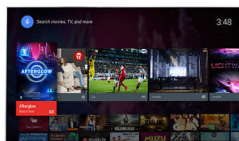

Dvoujádrový procesor + Android

Systém Android v televizoru zajistí navigaci, spouštění aplikací a přehrávání videa super rychlostí, super intuitivně a super zábavně. Robot Android osvobozuje sílu ukrytou ve

dvoujádrovém procesoru, aby všechno probíhalo rychle a jednoduše.

Android

Díky systému Android na televizoru Smart TV si vychutnáte výkon rychlého procesoru a uživatelsky přívětivé rozhraní. S jeho pomocí si můžete zpřístupnit nekonečné množství obsahu: od obchodu Google Play™ přes Netflix po internetový prohlížeč a mnoho dalších možností. Je zde nabídka se snadnou navigací a přímými odkazy na vaše oblíbené položky.

Spotify Connect

Oblíbenou hudbu máte v telefonu – ale neposlechli byste si ji ze silných televizních reproduktorů? Se službou Spotify Connect můžete na televizoru přehrávat Spotify pomocí aplikace Spotify v telefonu na dálku. Stačí stisknout tlačítko přehrávání a hudba se přepne do televizoru. Žádné kabely, žádný nepořádek... posadte se a relaxujte.