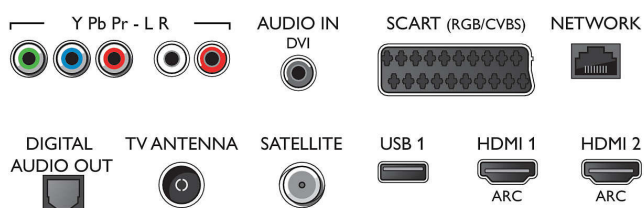

Tuner/příjem/vysílání

- Digitální příjem: DVB-T/C/S/S2
- Přehrávání videa: NTSC, PAL, SECAM
- Podpora MPEG: MPEG2, MPEG4
- Průvodce televizními programy*: Průvodce EPG na 8 dnů

Connections

Side

Rear

Specifikace