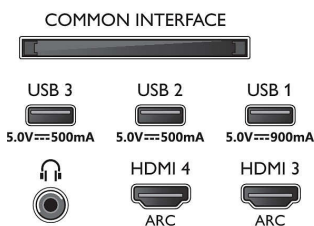

MiniLED televizor 4K UHD se systémem Android
P5 AI Perfect Picture Engine Zvuk Bowers & Wilkins, Televizor se 4stranným Ambilightem, 164 cm (65")
Android TV

65PML9636/12

Specifikace

Ambilight

- Funkce Ambilight: Vestavěná funkce Ambilight+hue, Hudba s funkcí Ambilight, Herní režim, Funkce přizpůsobení barvě stěn, Režim Lounge, AmbiWakeUp, AmbiSleep, Bezdrátové reproduktory Philips
- Verze Ambilight: čtyřstranný

Obraz/displej

- Poměr stran: 16:9
- Úhlopříčka obrazovky (palce): 65 palců
- Úhlopříčka obrazovky (metrická): 164 cm

- Displej: 4K Ultra HD LED
- Rozlišení panelu: 3840x2160
- Systém obrazu: P5 AI Perfect Picture Engine
- Vylepšení obrazu: Ultra rozlišení, Dolby Vision, HDR10+, Široký barevný gamut 95 % DCI/P3, A.I. Režim obrazové kvality, CalMAN Ready, Řízení barev ISF, Micro Dimming Premium, Perfect Natural Motion
- Úhlopříčka obrazovky (palce): 65 palců

Podporovaná rozlišení

- Počítačové vstupy na HDMI1/2: Podpora HDMI 2.1.,

- Podpora HDR, HDR10+/HLG
- Počítačové vstupy na HDMI3/4: Podpora HDMI 2.0.
- Vstupy videa na HDMI1/2: Podpora HDMI 2.1, Podpora HDR, HDR10+/HLG
- Vstupy videa na HDMI3/4: Podpora HDMI 2.0.

Tuner/příjem/vysílání

- Digitální příjem: DVB-T/T2/T2-HD/C/S/S2
- Přehrávání videa: PAL, SECAM
- Podpora MPEG: MPEG2, MPEG4
- Průvodce televizními programy*: Průvodce EPG na 8 dnů

Connections

Side