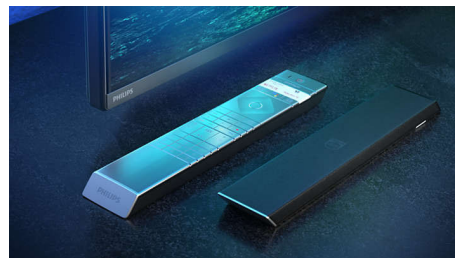

Prvotřídní materiály

Každý centimetr tohoto televizoru vypadá a působí skvěle. Stříbrný rámeček z leštěného kovu. Zahnutý zvukový systém oděný do látky reproduktoru od společnosti Kvadrat. Měkké texturované dálkové ovládání s koženou zadní stranou. Užijte si prvotřídní kvalitu!