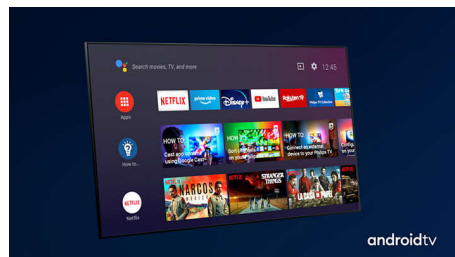

Jednoduše chytrý. Televizor Android

Televizor Philips se systémem Android vám poskytne požadovaný obsah, kdykoli jej budete chtít. Domovskou obrazovku si můžete přizpůsobit tak, aby zobrazovala vaše oblíbené aplikace, takže můžete snadno začít streamovat filmy a pořady, které máte rádi. Nebo pokračovat tam, kde jste skončili.