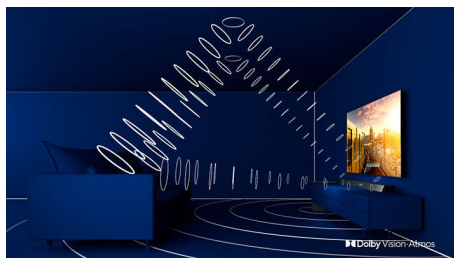

Dolby Vision a Dolby Atmos

Podpora prémiových formátů zvuku a videa Dolby znamená, že obsah HDR, který sledujete, bude skvěle vypadat a znít. Budete si moci vychutnat obraz, který odráží původní záměry režiséra, a zažít skutečně čistý a hluboký prostorový zvuk.

65PML9636/12