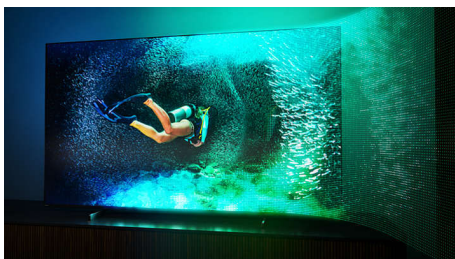

Mini LED televizor

Mini LED televizor Philips podporuje všechny hlavní formáty HDR a poskytuje skutečně působivý obraz na velké obrazovce se sytou

černou a realistickými barvami. Více než tisíc chytrých zón podsvícení je nezávisle na sobě ztlumeno nebo projasněno, díky čemuž vzniká dokonale ostrý kontrast a skutečná hloubka.