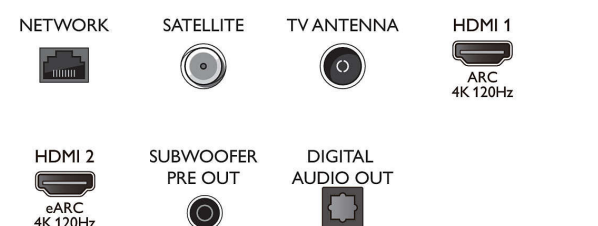

MiniLED televizor 4K UHD se systémem Android
P5 AI Perfect Picture Engine Zvuk Bowers & Wilkins, Televizor se 4stranným Ambilightem, 164 cm (65")
Android TV

65PML9636/12

Specifikace

Ambilight

- Funkce Ambilight: Vestavěná funkce Ambilight+hue, Hudba s funkcí Ambilight, Herní režim, Funkce přizpůsobení barvě stěn, Režim Lounge, AmbiWakeUp, AmbiSleep, Bezdrátové reproduktory Philips
- Verze Ambilight: čtyřstranný

Obraz/displej

- Poměr stran: 16:9
- Úhlopříčka obrazovky (palce): 65 palců
- Úhlopříčka obrazovky (metrická): 164 cm

- Displej: 4K Ultra HD LED
- Rozlišení panelu: 3840x2160
- Systém obrazu: P5 AI Perfect Picture Engine
- Vylepšení obrazu: Ultra rozlišení, Dolby Vision, HDR10+, Široký barevný gamut 95 % DCI/P3, A.I. Režim obrazové kvality, CalMAN Ready, Řízení barev ISF, Micro Dimming Premium, Perfect Natural Motion
- Úhlopříčka obrazovky (palce): 65 palců

Podporovaná rozlišení

- Počítačové vstupy na HDMI1/2: Podpora HDMI 2.1.,

- Podpora HDR, HDR10+/HLG
- Počítačové vstupy na HDMI3/4: Podpora HDMI 2.0.
- Vstupy videa na HDMI1/2: Podpora HDMI 2.1, Podpora HDR, HDR10+/HLG
- Vstupy videa na HDMI3/4: Podpora HDMI 2.0.

Tuner/příjem/vysílání

- Digitální příjem: DVB-T/T2/T2-HD/C/S/S2
- Přehrávání videa: PAL, SECAM
- Podpora MPEG: MPEG2, MPEG4
- Průvodce televizními programy*: Průvodce EPG na 8 dnů

Connections

Side

Bottom