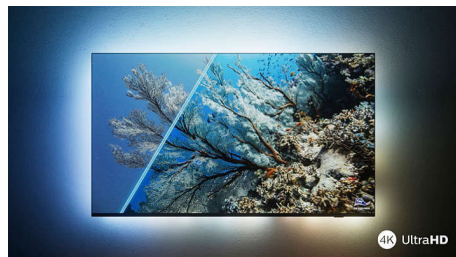

Podporuje všechny hlavní formáty HDR

Váš televizor Philips 4K UHD je kompatibilní se všemi hlavními formáty HDR i s technologií Dolby Vision. Nezáleží na tom, zda se jedná o populární seriál, nebo o nejnovější videohru – stíny v nich budou temnější, jasné povrchy budou zářit a barvy budou reálnější.

Možností připojení HDMI

Ready for gaming

Televizor Philips se může pochlubit nejnovější konektivitou přes port HDMI, a když začnete hrát hru na konzoli, automaticky se přepne na

65PUS7906/12

nastavení s nízkou latencí. Herní režim Ambilight vnáší napětí přímo do místnosti.

Tenký, atraktivní design

Hledáte televizor, který se hodí do vašeho pokoje? Tento chytrý televizor 4K je ten pravý! Obrazovka prakticky bez rámečku se hodí k téměř každému stylu interiéru. Tenké nožky navíc vypadají, jako by se obrazovka vznášela nad televizní skříňkou či stolkem.

Šedý rámeček. Tenké nožičky.

Šedý rámeček. Tenké nožičky.

Hlasové ovládání AI.

Tento televizor Philips se systémem Android vám umožňuje vybrat si hlasového asistenta! Ovládejte televizor hlasem prostřednictvím chytrých domácích zařízení, která jsou kompatibilní s funkcí Google Assistant.

androidtv