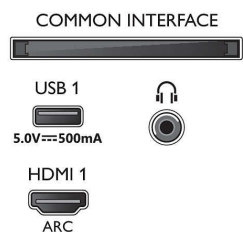

Televizor 4K UHD se systémem Android

3stranný Ambilight TV Podpora hlavních formátů HDR, Dolby Vision a Dolby Atmos, 164 cm (65") Android TV

Specifikace

Ambilight

- Funkce Ambilight: Vestavěná funkce Ambilight, Herní režim, Režim Lounge, Funkce přizpůsobení barvě stěn
- Verze Ambilight: třístranný

Obraz/displej

- Poměr stran: 16:9
- Úhlopříčka obrazovky (palce): 65 palců
- Úhlopříčka obrazovky (metrická): 164 cm
- Displej: 4K Ultra HD LED

- Rozlišení panelu: 3840x2160
- Systém obrazu: Pixel Precise Ultra HD
- Vylepšení obrazu: Ultra rozlišení, Dolby Vision, HLG (Hybrid Log Gamma), Kompatibilní s technologií HDR10+
- Úhlopříčka obrazovky (palce): 65 palců

Podporovaná rozlišení

- Počítačové vstupy na všech konektorech HDMI: až do rozlišení 4K UHD 3840x2160 při 60 Hz,

65PUS7906/12

Podpora HDR, HDR10/ HLG

- Vstupy videa na všech konektorech HDMI: až do rozlišení 4K UHD 3840 x 2160 při 60 Hz, Podpora HDR, HDR10/HLG (Hybrid Log Gamma), HDR10+/Dolby Vision

Tuner/příjem/vysílání

- Digitální příjem: DVB-T/T2/T2-HD/C/S/S2
- Přehrávání videa: PAL, SECAM
- Podpora MPEG: MPEG2, MPEG4
- Průvodce televizními programy*: Průvodce EPG na

Connections

Side