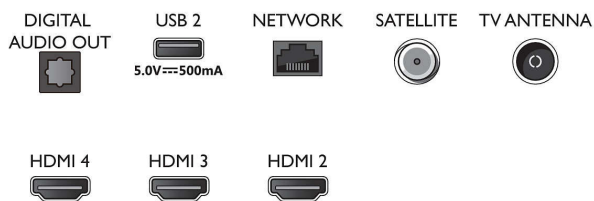

Obraz/displej

- Poměr stran: 16:9
- Úhlopříčka obrazovky (palce): 65 palců
- Úhlopříčka obrazovky (metrická): 164 cm
- Displej: 4K Ultra HD LED

- Rozlišení panelu: 3840x2160
- Systém obrazu: Pixel Precise Ultra HD
- Vylepšení obrazu: Ultra rozlišení, Dolby Vision, HLG (Hybrid Log Gamma), Kompatibilní s technologií HDR10+
- Úhlopříčka obrazovky (palce): 65 palců

Tuner/příjem/vysílání

- Digitální příjem: DVB-T/T2/T2-HD/C/S/S2
- Přehrávání videa: PAL, SECAM
- Podpora MPEG: MPEG2, MPEG4
- Průvodce televizními programy*: Průvodce EPG na

Connections

Side

Bottom

Televizor 4K UHD se systémem Android
3stranný Ambilight TV Podpora hlavních formátů HDR, Dolby Vision a Dolby Atmos, 164 cm (65") Android TV