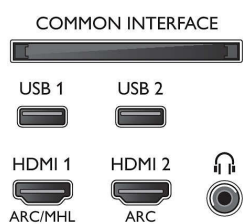

Specifikace

Ambilight

- Funkce Ambilight: Vestavěná funkce Ambilight+hue, Hudba s funkcí Ambilight, Herní režim, Funkce přizpůsobení barvě stěn, Režim Lounge
- Verze Ambilight: třístranný

Obraz/displej

- Poměr stran: 16:9
- Úhlopříčka obrazovky (palce): 43 palců
- Úhlopříčka obrazovky (metrická): 108 cm
- Displej: 4K Ultra HD LED

- Rozlišení panelu: 3840x2160
- Systém obrazu: Engine P5 Perfect Picture
- Vylepšení obrazu: Ultra rozlišení, Micro Dimming Pro, 1600 PPI

Podporovaná rozlišení

- Počítačové vstupy na HDMI1/2: až do rozlišení 4K UHD 3840x2160 při 60 Hz, Podpora HDR, HDR10/ HLG
- Počítačové vstupy na HDMI3/4: až do rozlišení 4K UHD 3840x2160 při 60 Hz
- Vstupy videa na HDMI1/2: až do rozlišení 4K UHD 3840 x 2160 při 60 Hz, Podpora HDR, HDR10/ HLG

- Vstupy videa na HDMI3/4: až do rozlišení 4K UHD 3840x2160 při 60 Hz

Tuner/příjem/vysílání

- Digitální příjem: DVB-T/T2/T2-HD/C/S/S2
- Přehrávání videa: NTSC, PAL, SECAM
- Podpora MPEG: MPEG2, MPEG4
- Průvodce televizními programy*: Průvodce EPG na 8 dnů
- Indikace úrovně signálu

Connections

Side