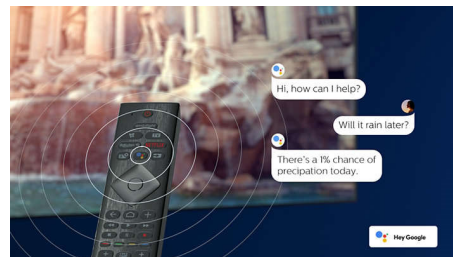

Vestavěná funkce Google Assistant

Ovládejte televizor Philips se systémem Android pomocí svého hlasu. Chcete si něco zahrát, podívat se na Netflix nebo najít obsah a aplikace v obchodě Google Play? Prostě to televizoru řekněte. Takto můžete ovládat dokonce všechna chytrá domácí zařízení kompatibilní s funkcí Google Assistant, například ztlumení světel nebo nastavení termostatu při filmovém večeru. Ani nemusíte vstát z pohovky.