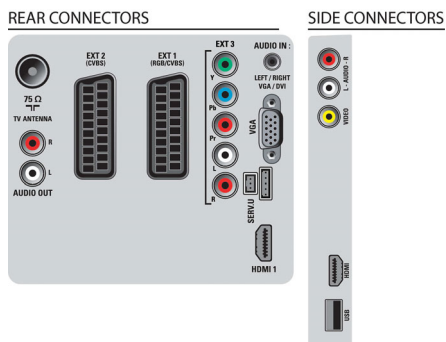

Specifikace

Obraz/displej

- Poměr stran: Širokoúhlá obrazovka
- Úhlopříčka obrazovky (palce): 32 palců
- Úhlopříčka obrazovky (metrická): 81 cm
- Jas: 400 cd/m²
- Vylepšení obrazu: Technologie Crystal Clear, Technologie 3:2/2:2 motion pull down, Hřebenový filtr 3D, Active Control, Zdokonalení barev, Digital Noise Reduction, Zdokonalená funkce Dynamic

contrast, Nastavení ostrosti, Redukce šumu 2D/3D, Zpracování 1080p 24/25/30 Hz, Zpracování 1080p 50/60 Hz, 5 ms, 50 Hz

- Úhel sledování: 178° (H) / 178° (V)
- Nejvyšší poměr svítivosti: 65 %
- Vylepšení obrazovky: částečně bez přesvětlení

Podporovaná rozlišení

- Počítačové formáty: 640 x 480, 60 Hz, 800 x 600, 60 Hz, 1024 x 768, 60 Hz, 1280 x 720, 60 Hz, 1280 x 768, 60 Hz, 1280 x 1024, 60 Hz, 1360 x 768, 60 Hz
- Videoformáty: 480i, 60 Hz, 480p, 60 Hz, 576i, 50 Hz, 576p, 50 Hz, 720p, 50, 60 Hz, 1080i, 50, 60 Hz, 1080p, 24, 50, 60 Hz, 1080p, 24, 25, 30, 50, 60 Hz