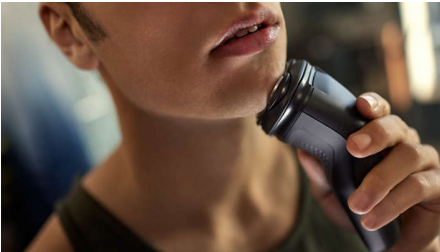

Головки 4D Flex

Плаваючі головки вигинаються в чотирьох напрямках, щоб підтримувати рівномірний контакт зі шкірою, захищаючи її від подряпин і порізів.