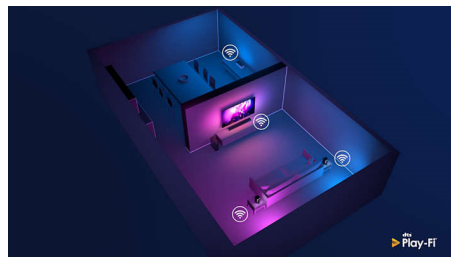

Kompatibilní s technologií DTS Play-Fi

Díky funkci DTS Play-Fi na televizoru Philips můžete připojit kompatibilní reproduktory v libovolné místnosti. Máte v kuchyni bezdrátové reproduktory? Poslouchejte film zatímco připravujete svačinu, nebo si nenechte uniknout sportovní komentáře, když jdete všem pro pití.