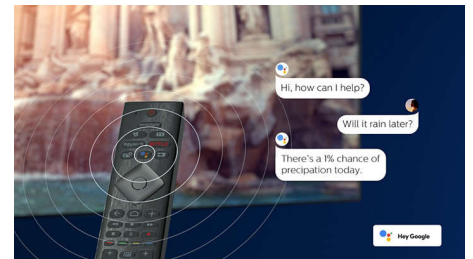

Kompatibilní s technologií DTS Play-Fi

Díky funkci DTS Play-Fi na televizoru Philips můžete připojit kompatibilní reproduktory v libovolné místnosti. Máte v kuchyni bezdrátové reproduktory? Poslouchejte film zatímco připravujete svačinu, nebo si nenechte uniknout sportovní komentáře, když jdete všem pro pití.

HDMI 2.1 VRR a nízká latence

Televizor Philips se může pochlubit nejnovější konektivitou přes port HDMI 2.1, a když začnete hrát hru na konzoli, automaticky se přepne na nastavení s nízkou latencí. Podporuje technologii VRR pro plynulé hraní s rychlou akcí. Herní režim Ambilight vnáší napětí přímo do místnosti.

Hlasové ovládání AI.

Stisknutím tlačítka na dálkovém ovládacím můžete ovládat aplikaci Google Assistant. Ovládejte hlasem televizor nebo zařízení chytré domácnosti kompatibilní s aplikací Google Assistant. Nebo požádejte aplikaci Alexa, aby televizor ovládala prostřednictvím zařízení podporujících aplikaci Alexa.