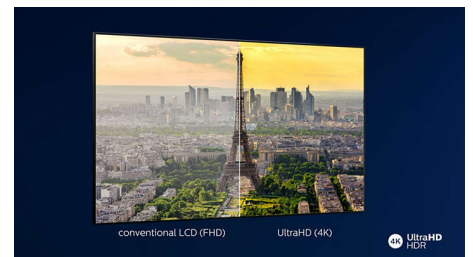

Podpora hlavních formátů HDR

Váš televizor Philips získá z videoformátu HDR10+ maximum. Úroveň kontrastu, barev a jasů jsou upravovány snímek od snímku. Ať už se jedná o seriál, který zkrátka potřebujete vidět, nebo film, stíny v nich budou temnější. Jasné povrchy budou zářit. Barvy budou reálnější. Technologie Dolby Vision a Dolby Atmos. Obraz a zvuk jako v kině.