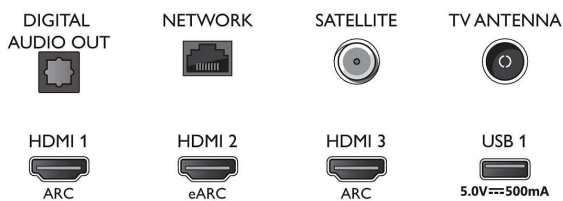

Tuner/přijem/vysílání

- Digitální příjem: DVB-T/T2/T2-HD/C/S/S2
- Přehrávání videa: PAL, SECAM
- Podpora MPEG: MPEG2, MPEG4

Connections

Side

Bottom

LED televizor 4K UHD se systémem Android

3stranný Ambilight TV Podpora hlavních formátů HDR, Engine P5 Perfect Picture, 189 cm (75") televizor Android