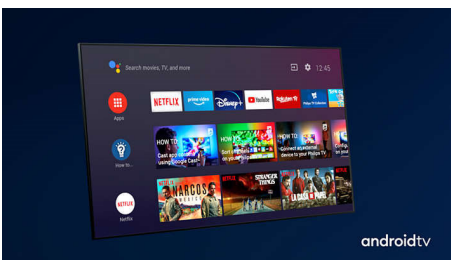

Android TV

Televizor Philips se systémem Android vám poskytne požadovaný obsah, kdykoli jej budete chtít. Domovskou obrazovku si můžete přizpůsobit tak, aby zobrazovala vaše oblíbené aplikace, takže můžete snadno začít streamovat filmy a pořady, které máte rádi. Nebo pokračovat tam, kde jste skončili.