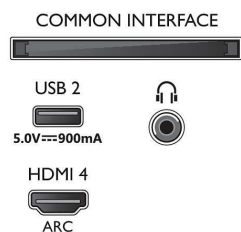

LED televizor 4K UHD se systémem Android
3stranný Ambilight TV Podpora hlavních formátů HDR, Engine P5 Perfect Picture, 189 cm (75") televizor
Android

75PUS8506/12

Specifikace

Ambilight

- Funkce Ambilight: Vestavěná funkce Ambilight+hue, Hudba s funkcí Ambilight, Herní režim, Funkce přizpůsobení barvě stěn, Režim Lounge, AmbiWakeup, AmbiSleep, Bezdrátové reproduktory Philips
- Verze Ambilight: třístranný

Obraz/displej

- Poměr stran: 16:9
- Úhlopříčka obrazovky (palce): 75 palců

- Úhlopříčka obrazovky (metrická): 189 cm
- Displej: 4K Ultra HD LED
- Rozlišení panelu: 3840x2160
- Systém obrazu: Engine P5 Perfect Picture
- Vylepšení obrazu: Ultra rozlišení, Dolby Vision, HDR10+, Micro Dimming Pro, Řízení barev ISF
- Úhlopříčka obrazovky (palce): 75 palců

Podporovaná rozlišení

- Počítačové vstupy na všech konektorech HDMI: Podpora HDR, HDR10/ HLG, až do rozlišení 4K

UHD 3840x2160 při 60 Hz, Podpora HDR, HDR10+/HLG

- Vstupy videa na všech konektorech HDMI: až do rozlišení 4K UHD 3840 x 2160 při 60 Hz, Podpora HDR, HDR10/HLG (Hybrid Log Gamma), HDR10+/Dolby Vision

Tuner/přijem/vysílání

- Digitální příjem: DVB-T/T2/T2-HD/C/S/S2
- Přehrávání videa: PAL, SECAM
- Podpora MPEG: MPEG2, MPEG4

Connections

Side