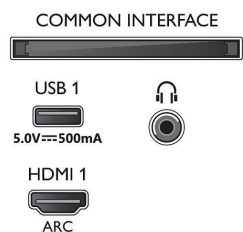

Connections

Side

Bottom

Televizor 4K UHD se systémem Android
3stranný Ambilight TV Podpora hlavních formátů HDR, Dolby Vision a Dolby Atmos, 108cm (43") Android
TV

Specifikace

Android TV

- OS: Android TV™ 11 (R)
- Předinstalované aplikace: Amazon Prime Video, BBC iPlayer, Disney+, Netflix, YouTube
- Kapacita paměti (Flash): 16 GB*
- Herní cloud: Stadia