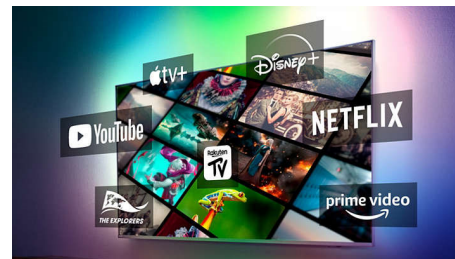

Android TV

Televizor Philips se systémem Android vám poskytne požadovaný obsah, kdykoli jej budete chtít. Domovskou obrazovku si můžete přizpůsobit tak, aby zobrazovala vaše oblíbené aplikace, takže můžete snadno začít streamovat filmy a pořady, které máte rádi. Nebo pokračovat tam, kde jste skončili.