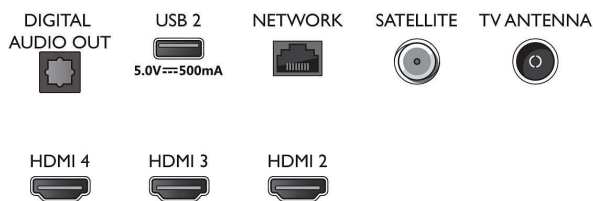

Connections

Side

Bottom

Televizor 4K UHD se systémem Android
3stranný Ambilight TV Podpora hlavních formátů HDR, Dolby Vision a Dolby Atmos, 108cm (43") Android
TV

Specifikace

Android TV

- OS: Android TV™ 11 (R)
- Předinstalované aplikace: Amazon Prime Video, BBC iPlayer, Disney+, Netflix, YouTube
- Kapacita paměti (Flash): 16 GB*
- Herní cloud: Stadia