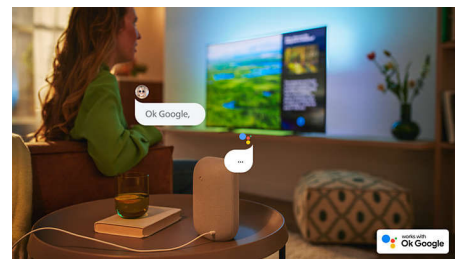

Hlasové ovládání AI.

Svůj televizor Philips se systémem Android můžete ovládat pomocí hlasu přes jakýkoli reproduktor s Google Assistant, nebo prostřednictvím vzdálené aplikace Android TV. Chcete hledat aplikace, streamovat obsah nebo si něco zahrát? Stačí se zeptat.

Televizor Philips 4K UHD

Ostrý obraz HDR. Televizor Philips 4K UHD.

Tenký, atraktivní design

Tenký, atraktivní design