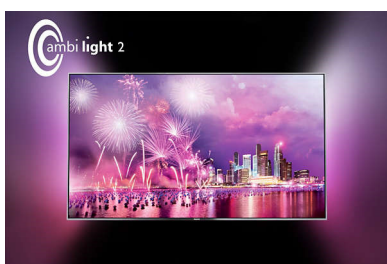

Přednosti

Šikmý středový podstavec

Jako základ pro náš šikmý středový podstavec jsme zvolili sofistikovaný stříbrný povrch s vysokým leskem, zkombinovali ho s ultratenkým šikmým krčkem a dali tak televizoru vzhled, který nádherně ladí s libovolným moderním interiérem.

Moderní design

Moderní design, který ideálně doplní vybavení vaší domácnosti. Protože váš televizor by měl vypadat stejně nádherně vypnutý i zapnutý.

Ambilight, dvoustranný

Už jste vytvořili domov, který je něco víc než jen dům. Proč tedy nezvolit televizor, který atmosféru domova podpoří? Díky jedinečné technologii Ambilight společnosti Philips je obrazovka mnohem širší – a zážitek ze sledování mnohem hlubší. Mimořádně široká záře svítí ze dvou stran televizní obrazovky na okolní stěny. Barva, živost a vzrušení překračují hranice obrazovky a zaplní váš obývací pokoj úchvatným a intenzivním diváckým zážitkem.