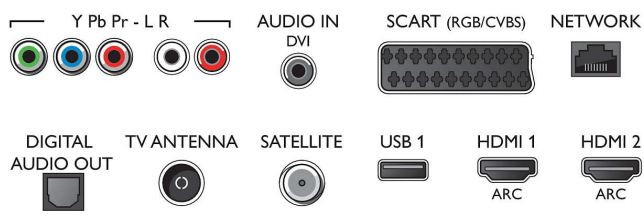

Tuner/příjem/vysílání

- Digitální příjem: DVB-T/C/S/S2
- Přehrávání videa: NTSC, PAL, SECAM
- Podpora MPEG: MPEG2, MPEG4
- Průvodce televizními programy*: Průvodce EPG na 8 dnů

Connections

Side

Rear

Specifikace