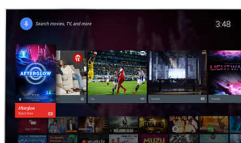

Dvoujádrový procesor + Android

Systém Android v televizoru zajistí navigaci, spouštění aplikací a přehrávání videa super rychlostí, super intuitivně a super zábavně. Robot Android osvobozuje sílu ukrytou ve

dvoujádrovém procesoru, aby všechno probíhalo rychle a jednoduše.

Android

Díky systému Android na televizoru Smart TV si vychutnáte výkon rychlého procesoru a uživatelsky přívětivé rozhraní. S jeho pomocí si můžete zpřístupnit nekonečné množství obsahu: od obchodu Google Play™ přes Netflix po internetový prohlížeč a mnoho dalších možností. Je zde nabídka se snadnou navigací a přímými odkazy na vaše oblíbené položky.

Spotify Connect

Oblíbenou hudbu máte v telefonu – ale neposlechli byste si ji ze silných televizních reproduktorů? Se službou Spotify Connect můžete na televizoru přehrávat Spotify pomocí aplikace Spotify v telefonu na dálku. Stačí stisknout tlačítko přehrávání a hudba se přepne do televizoru. Žádné kabely, žádný nepořádek... posadte se a relaxujte.