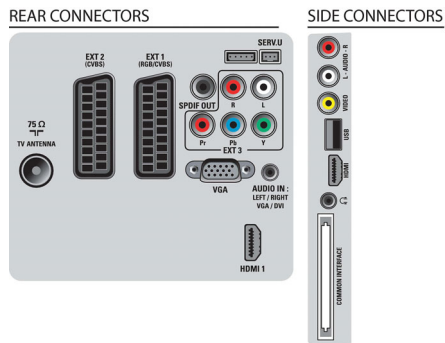

Specifikace

Obraz/displej

- Poměr stran: Širokoúhlá obrazovka
- Úhlopříčka obrazovky (palce): 32 palců
- Úhlopříčka obrazovky (metrická): 81 cm
- Displej: LCD Full HD
- Rozlišení panelu: 1920 x 1080p
- Jas: 400 cd/m²
- Vylepšení obrazu: Technologie Crystal Clear, Technologie 3:2:2 motion pull down, Hřebenový

- filtr 3D, Active Control, Zdokonalení barev, Digital Noise Reduction, Zdokonalená funkce Dynamic contrast, Nastavení ostrosti, Redukce šumu 2D/3D, Zpracování 1080p 24/25/30 Hz, Zpracování 1080p 50/60 Hz, 5 ms, 50 Hz
- Úhel sledování: 178° (H) / 178° (V)
- Nejvyšší poměr svítivosti: 65 %
- Vylepšení obrazovky: částečně bez přesvětlení

Podporovaná rozlišení

- Počítačové formáty: 640 x 480, 60 Hz, 800 x 600, 60 Hz, 1024 x 768, 60 Hz, 1280 x 720, 60 Hz, 1280 x 768, 60 Hz, 1280 x 1024, 60 Hz, 1360 x 768, 60 Hz
- Videoformáty: 480i, 60 Hz, 480p, 60 Hz, 576i, 50 Hz, 576p, 50 Hz, 720p, 50, 60 Hz, 1080i, 50, 60 Hz, 1080p, 24, 50, 60 Hz, 1080p, 24, 25, 30, 50, 60 Hz