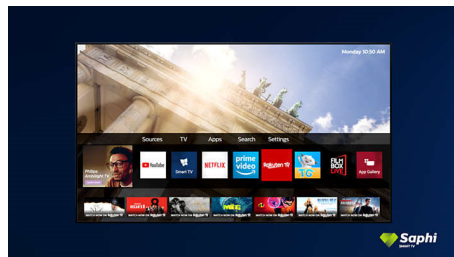

SAPHI

SAPHI je rychlý a intuitivní operační systém, díky kterému je televizor Philips Smart TV radost používat. Vychutnejte si skvělou kvalitu obrazu a přístup do přehledné nabídky s ikonami stisknutím jednoho tlačítka. Snadno ovládejte svůj televizor a rychle přecházejte k oblíbeným aplikacím Philips Smart TV, včetně YouTube, Netflix a dalších.