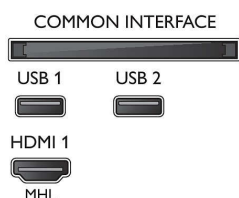

- Přední strana televizoru: Černá s vysokým leskem

Rozměry

- Šířka přístroje: 1127,5 mm
- Výška přístroje: 655,3 mm
- Hloubka přístroje: 80 5 mm
- Hmotnost výrobku: 11,2 kg

Connections

Side

Rear

Datum vydání 2023-09-09