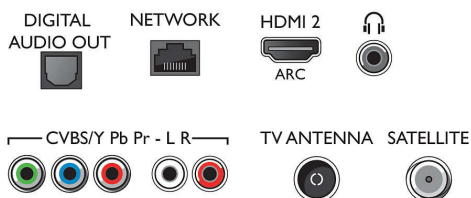

- Přední strana televizoru: Černá s vysokým leskem

Rozměry

- Šířka přístroje: 1127,5 mm
- Výška přístroje: 655,3 mm
- Hloubka přístroje: 80 5 mm
- Hmotnost výrobku: 11,2 kg

Connections

Side

Rear

Datum vydání 2023-09-09