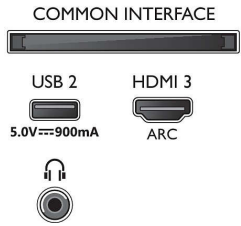

Multimedya Uygulamaları

- Video Oynatma Formatları: Kapsamlar: AVI, MKV, H264/MPEG-4 AVC, MPEG-1, MPEG-2, MPEG-4, HEVC (H.265), VP9, AV1
- Müzik Çalma Formatları: AAC, MP3, WAV, WMA

- (v2 - v9.2 arası), WMA-PRO (v9 ve v10)
- Altyazı Formatları Desteği: .SML, .SRT, .SUB, .TXT, .ASS, .SSA
- Fotoğraf Görüntüleme Formatları: JPEG, BMP, GIF, PNG, 360 fotoğraf, HEIF

İşleme

- İşleme Gücü: Çift Çekirdekli

Ses

- Çıkış gücü (RMS): 20 W
- Hoparlör yapılandırması: 2 x 10 W tam aralıklı hoparlör
- Ses Geliştirme: A.I. Ses, Net Konuşma Sesleri, Dolby Atmos, Gece modu, Otomatik Ses Sabitleyicisi, Dolby Bas Güçlendirme, Yapay Zeka Destekli Ekokolayzır

Bağlantı

- HDMI bağlantı sayısı: 3
- HDMI özellikleri: Ses Dönüş Kanalı, 4K
- EasyLink (HDMI-CEC): Uzaktan kumanda geçişi, Sistem ses kontrolü, Sistem bekleme, Tek dokunuşla oynatma
- USB sayısı: 2
- Kablosuz bağlantı: Wi-Fi 802.11n, 2x2, Tek bant

Connections

Side