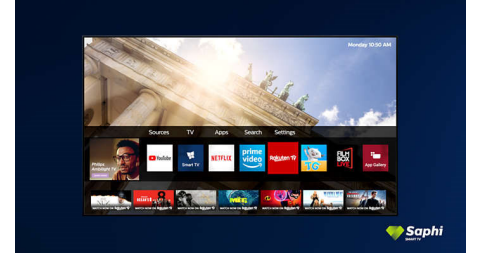

50PUS7556/62

veya masanızın üzerinde süzülüyormuş gibi bir görünüm kazandırır.

Tasarım

Gümüş stant

SAPHI TV Koleksiyonu

Philips TV Koleksiyonu. Netflix, Prime Video ve daha fazlası.

Saphi Smart TV

Hızlı ve sezgisel bir işletim sistemi olan SAPHI sayesinde Philips Smart TV'nizi keyifle kullanırsınız. Muhteşem görüntü kalitesinin ve tek bir düğmeyle net, simge tabanlı menüye erişimin keyfini çıkarın. TV'nizi kolaylıkla kullanın ve YouTube, Netflix ve daha fazlasını içeren Philips Smart TV uygulamalarına hızlıca erişin.