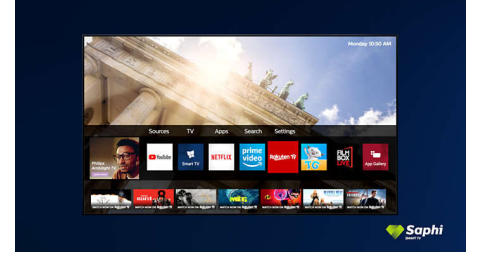

SAPHI Smart TV

Hızlı ve sezgisel bir işletim sistemi olan SAPHI sayesinde Philips Smart TV'nizi keyifle kullanırsınız. Muhteşem görüntü kalitesinin ve tek bir düğmeyle net, simge tabanlı menüye erişimin keyfini çıkarın. TV'nizi kolaylıkla kullanın ve popüler Philips Smart TV uygulamalarına hızlıca erişin.

HDMI bağlantısı

Ready for gaming

Philips TV'niz en yeni HDMI bağlantısını kullanır ve konsolunuzda oyun oynamaya başladığınızda otomatik olarak düşük gecikme süresi ayarına geçer.

Tasarım

Odanıza uygun bir TV mi arıyorsunuz? Bu 4K akıllı TV tam size göre! Neredeyse çerçevesiz olan bu ekran, her türlü iç dekorasyona uyum sağlar. İnce ayaklar ise ekrana, TV ünitenizin

50PUS7556/62

veya masanızın üzerinde süzülüyormuş gibi bir görünüm kazandırır.

Tasarım

Gümüş stant

SAPHI TV Koleksiyonu

Philips TV Koleksiyonu. Netflix, Prime Video ve daha fazlası.

Saphi Smart TV

Hızlı ve sezgisel bir işletim sistemi olan SAPHI sayesinde Philips Smart TV'nizi keyifle kullanırsınız. Muhteşem görüntü kalitesinin ve tek bir düğmeyle net, simge tabanlı menüye erişimin keyfini çıkarın. TV'nizi kolaylıkla kullanın ve YouTube, Netflix ve daha fazlasını içeren Philips Smart TV uygulamalarına hızlıca erişin.