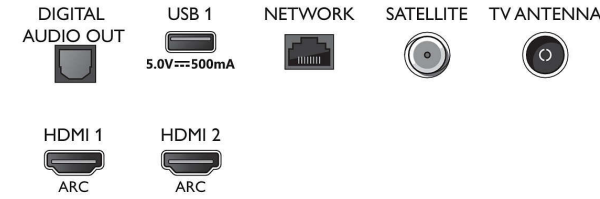

Bağlantı

- HDMI bağlantı sayısı: 3
- HDMI özellikleri: Ses Dönüş Kanalı, 4K
- EasyLink (HDMI-CEC): Uzaktan kumanda geçişi, Sistem ses kontrolü, Sistem bekleme, Tek dokunuşla oynatma
- USB sayısı: 2
- Kablosuz bağlantı: Wi-Fi 802.11n, 2x2, Tek bant

Connections

Side

Bottom

Teknik Özellikler

- Diğer bağlantılar: Uydu Konektörü, Common Interface Plus (CI+), Dijital ses çıkışı (optik), Ethernet-LAN RJ-45, Kulaklık çıkışı, Servis konektörü
- HDCP 2.3: Evet, tüm HDMI'larda
- HDMI ARC: HDMI1'de bulunur
- HDMI eARC: HDMI1'de bulunur
- HDMI VRR: HDMI1 ve HDMI2 bulunur