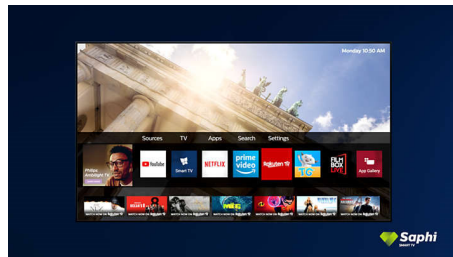

SAPHI

SAPHI je rychlý a intuitivní operační systém, díky kterému je televizor Philips Smart TV radost používat. Vychutnejte si skvělou kvalitu obrazu a přístup do přehledné nabídky

s ikonami stisknutím jednoho tlačítka. Snadno ovládejte svůj televizor a rychle přecházejte ke oblíbeným aplikacím Philips Smart TV, včetně YouTube, Netflix a dalších.