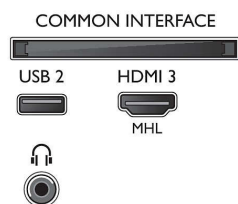

Specifikace

Ambilight

- Verze Ambilight: třístranný

Obraz/displej

- Poměr stran: 16:9
- Úhlopříčka obrazovky (palce): 55 palců
- Úhlopříčka obrazovky (metrická): 139 cm
- Displej: 4K Ultra HD LED
- Rozlišení panelu: 3840x2160
- Vylepšení obrazu: Micro Dimming, 1100 PPI, Pixel Precise Ultra HD, Ultra rozlišení

Podporovaná rozlišení

- Vstupy videa na HDMI1: až do rozlišení 4K UHD

3840x2160 při 30 Hz

- Počítačové vstupy na HDMI1: až do rozlišení 4K UHD 3840x2160 při 30 Hz
- Počítačové vstupy na HDMI2/3: až do rozlišení 4K UHD 3840x2160 při 60 Hz
- Vstupy videa na HDMI2/3: až do rozlišení 4K UHD 3840x2160 při 60 Hz

Tuner/příjem/vysílání

- Digitální příjem: DVB-T/T2/T2-HD/C/S/S2
- Přehrávání videa: NTSC, PAL, SECAM
- Podpora MPEG: MPEG2, MPEG4
- Průvodce televizními programy*: Průvodce EPG na 8 dnů

- Indikace úrovně signálu
- Teletext: Teletext s pamětí 1 000 stránek
- Podpora HEVC

Funkce Smart TV

- Interakce s uživatelem: SimplyShare, Certifikace Wi-Fi Miracast certified*
- Interaktivní televize: HbbTV
- Program: Pozastavení televizního vysílání, Nahrávání na zařízení USB*
- Aplikace SmartTV*: Online videopůjčovny, Otevřený internetový prohlížeč, Služba Social TV, TV on demand, YouTube
- Snadná instalace: Automatické rozpoznání zařízení

Connections

Side