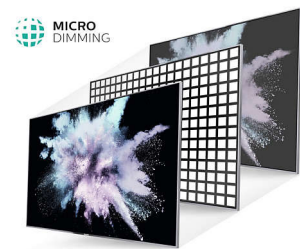

SAPHI

SAPHI je rychlý a intuitivní operační systém, díky kterému je televizor Philips Smart TV radost používat. Vychutnejte si skvělou kvalitu obrazu a přístup do přehledné nabídky

s ikonami stisknutím jednoho tlačítka. Snadno ovládejte svůj televizor a rychle přecházejte ke oblíbeným aplikacím Philips Smart TV, včetně YouTube, Netflix a dalších.

DTS HD

Funkce DTS HD optimalizuje zpracování zvuku a zachovává původní zvukový obsah, takže si můžete vychutnat lepší zvuk z vašich reproduktorů s křišťálově čistými dialogy.

Micro Dimming

Díky našemu speciálnímu softwaru, který analyzuje obraz v 6400 různých zónách a podle toho ho přizpůsobuje, si můžete vychutnávat neuvěřitelný kontrast a kvalitu obrazu a mít tak skutečně realistický vizuální zážitek.