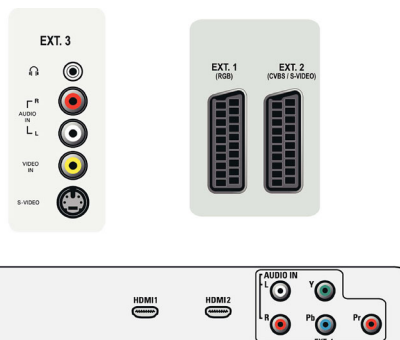

Reproduktory

- Vestavěné reproduktory: 2

Možnosti připojení

- Počet konektorů Scart: 2
- Konektor Ext 1 Scart: Audio levý/pravý kanál, Vstup/výstup kompozitního videa CVBS, RGB
- Konektor Ext 2 Scart: Audio levý/pravý kanál, Vstup/výstup kompozitního videa CVBS, Vstup S-video
- Další připojení: Výstup pro sluchátka, Běžné rozhraní
- Konektor Ext 3: Vstup S-video, Vstup kompozitního videa CVBS, Vstup audio L/P
- Konektor Ext 4: YPbPr, Vstup audio L/P
- Konektor Ext 5: Rozhraní HDMI
- Konektor Ext 6: Rozhraní HDMI

Napájení

- Napájení ze sítě: 220 - 240 V, 50/60 Hz
- Okolní teplota: 5 °C až 40 °C
- Spotřeba elektrické energie: 140 W
- Spotřeba energie v pohotovostním režimu: 1

W

Příslušenství

- Dodávané příslušenství: Stojan na nábytek, Napájecí kabel, Stručný návod k rychlému použití, Uživatelská příručka, Registrační karta, Záruční list, Dálkový ovladač, Baterie pro dálkový ovladač
- Volitelné příslušenství: Podstavec

Rozměry

- Šířka přístroje: 816,9 mm
- Výška přístroje: 552,5 mm
- Hloubka přístroje: 115,5 mm
- Hmotnost výrobku: 16,3 kg
- Šířka přístroje (s podstavcem): 816,9 mm
- Výška přístroje (s podstavcem): 610 mm
- Hloubka přístroje (s podstavcem): 238 mm
- Hmotnost výrobku (+ podstavec): 19,3 kg
- Šířka balení: 892 mm
- Výška balení: 642 mm
- Hloubka balení: 315 mm
- Hmotnost včetně balení: 22,0 kg
- Kompatibilní s montáží na stěnu: 200 x 100 mm

Datum vydání 2023-09-09

Verze: 1.0.8

EAN: 87 12581 35134 2

© 2023 Koninklijke Philips N.V.
Všechna práva vyhrazena.

Údaje mohou být změněny bez předchozího varování.
Ochranné známky jsou majetkem Koninklijke Philips N.V. nebo jejich příslušných vlastníků.

www.philips.com