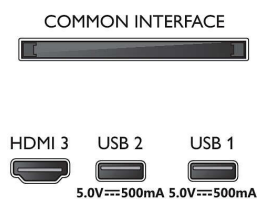

Specifikace

Obraz/displej

- Poměr stran: 16:9
- Úhlopříčka obrazovky (palce): 32 palců
- Úhlopříčka obrazovky (metrická): 80 cm
- Displej: LED Full HD
- Rozlišení panelu: 1920 x 1080p
- Vylepšení obrazu: Pixel Plus HD, HDR10, HLG (Hybrid Log Gamma)

Podporovaná rozlišení

- Počítačové vstupy na všech konektorech HDMI: Podpora HDR, HDR10/ HLG, rozlišení až FHD

1920x1080@60Hz

- Vstupy videa na všech konektorech HDMI: Podpora HDR, rozlišení až FHD 1920x1080p, HDR10/HLG (Hybrid Log Gamma)

Tuner/přijem/vysílání

- Digitální příjem: DVB-T/T2/T2-HD/C/S/S2
- Přehrávání videa: PAL, SECAM
- Podpora MPEG: MPEG2, MPEG4
- Průvodce televizními programy*: Průvodce EPG na 8 dnů
- Indikace úrovně signálu

- Teletext: Teletext s pamětí 1 000 stránek
- Podpora HEVC

Android TV

- OS: Android TV™ 10 (Q)
- Předinstalované aplikace: Amazon Prime Video, BBC iPlayer, Disney+, Netflix*, YouTube
- Kapacita paměti (Flash): 8 GB

Funkce Smart TV

- Interaktivní televize: HbbTV
- Aplikace SmartTV*: Online videopůjčovny, Otevřený internetový prohlížeč, TV on demand,

Connections

Side