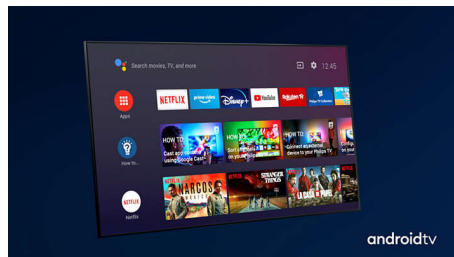

Jednoduše chytrý. Televizor Android

Televizor Philips se systémem Android vám poskytne požadovaný obsah, kdykoli jej budete chtít. Domovskou obrazovku si můžete přizpůsobit tak, aby zobrazovala vaše oblíbené aplikace, takže můžete snadno začít streamovat filmy a pořady, které máte rádi. Nebo pokračovat tam, kde jste skončili.

Design

Hledáte televizor, který by se hodil do menšího pokoje? Tento chytrý televizor je kompaktní, snadno přenosný a navíc dobře vypadá. Ať už je váš prostor jakkoli velký, s tímto televizorem nemusíte dělat kompromisy v oblasti výkonu a díky technologii Ambilight vás čeká skvělý zážitek ze sledování.

Design

Stříbrný rámeček. Tenké nožičky.

Dolby Atmos

Více napětí, ať se díváte na cokoli. Tento televizor se systémem Android od společnosti Philips je kompatibilní se soundbary, které podporují funkci Dolby Atmos. Ta reprodukuje hloubku i výšku, a vytváří tak virtuální trojrozměrný prostorový zvuk, který ucítíte proudit všude kolem vás.

Televizor Full HD

Do všeho, co sledujete na televizoru Philips Full HD, se zamilujete. Systém zpracování obrazu optimalizuje kvalitu tak, abyste si užili ostrý obraz, plné barvy a plynulý pohyb. Užijte si ten nejlepší zážitek při každém sledování.

Google Play

Obchod Google Play přináší vaše oblíbené aplikace a hry do vašeho televizoru.