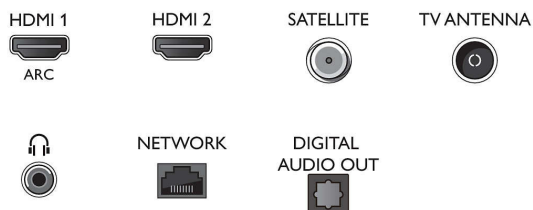

Funkce Smart TV

- Interaktivní televize: HbbTV
- Aplikace SmartTV*: Online videopůjčovny, Otevřený internetový prohlížeč, TV on demand,

Connections

Side

Rear

Specifikace

YouTube, Netflix TV

- Snadné použití: Univerzální tlačítko smart menu, Uživatelská příručka na obrazovce
- Možnost aktualizace firmwaru: Průvodce aut. aktualizací firmwaru, Aktualizace firmwaru přes USB, Aktualizace firmwaru online, Aktualizace aplikace na pozadí
- Nastavení formátu obrazovky: Základní – Vyplnit obrazovku, Přizpůsobit obrazovce, Zoom, roztážení, Pokročilé – Posun, Širokoúhlý obraz
- Hlasový asistent*: Připraveno pro použití s Google Assistant*