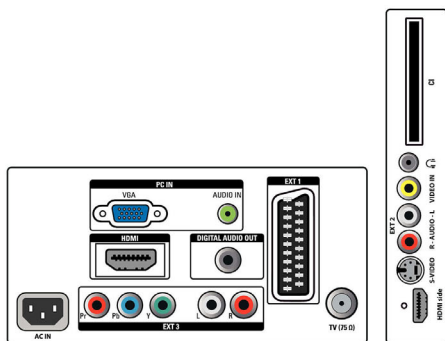

Specifikace

Obraz/displej

- Poměr stran: Širokoúhlá obrazovka
- Úhlopříčka obrazovky (palce): 19 palců
- Úhlopříčka obrazovky (metrická): 48 cm
- Barva skříňky: Přední část v dekorativní vysoce lesklé černé s černou skříňkou
- Rozlišení panelu: 1440 x 900p
- Jas: 300 cd/m²
- Kontrastní poměr (typický): 1000:1

- Vylepšení obrazu: Technologie Crystal Clear III, Hřebenový filtr 2D, Technologie 3:2/2:2 motion pull down, Elektronika White stretch, Progressive scan, Smart Picture
- Typ obrazovky: Aktivní TFT LCD displej WXGA+
- Reakční doba (typická): 5 ms
- Úhel sledování: 170° (H) / 160° (V)
- Vylepšení obrazovky: Obrazovka s antireflexní vrstvou

Podporovaná rozlišení

- Počítačové formáty: 640 x 480, 60 Hz, 800 x 600, 60 Hz, 1024 x 768, 60 Hz, 1280 x 1024, 60 Hz, 1440 x 900, 50 Hz, 75 Hz
- Videoformáty: 480i, 60 Hz, 480p, 60 Hz, 576i, 50 Hz, 576p, 50 Hz, 720p, 50, 60 Hz, 1080i, 50, 60 Hz, 1080p, 24, 50, 60 Hz