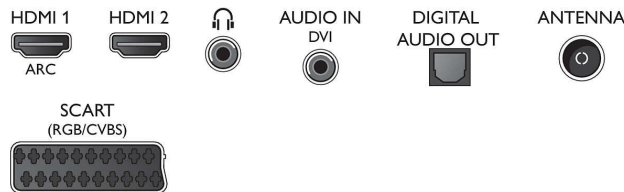

Bağlantı

- HDMI bağlantı sayısı: 2
- EasyLink (HDMI-CEC): Uzaktan kumanda geçişi, Sistem ses kontrolü, Sistem bekleme, Otomatik altyazı kaydırma (Philips)*, Pixel Plus bağlantısı (Philips)*, Tek dokunuşla oynatma
- Scart sayısı (RGB/CVBS): 1
- USB sayısı: 1
- Diğer bağlantılar: CI+1.3 sertifikalı, Ses girişi (DVI), Uydu Konektörü, IEC75 Anten, Common Interface Plus (CI+), Dijital ses çıkışı (optik), Kulaklık çıkışı, Servis konektörü

Güç

- Şebeke elektriği: AC 220 - 240 V 50/60 Hz
- Ortam sıcaklığı: 5°C - 35°C
- Bekleme modunda güç tüketimi: $0,3\text{ W}$
- Enerji Etiketleri Sınıfı: A+
- AB Enerji Etiketine uygun güç: 65 W
- Güç Tasarrufu Özellikleri: Otomatik kapama zamanlayıcı, Ekonomik mod, Görüntü dondurma (radyo için)
- Kapalı mod güç tüketimi: $0,3$
- Yıllık enerji tüketimi: 95 kWh

Aksesuarlar

- Birlikte verilen aksesuarlar: Uzaktan Kumanda, Masa üstü stand, Güç kablosu, Hızlı başlangıç kılavuzu, Yasal bilgiler ve güvenlik broşürü, Garanti Belgesi

Boyutlar

- Set Genişliği: 1234 mm
- Set Yüksekliği: 716 mm
- Set Derinliği: 76 mm
- Ürün ağırlığı: 18,8 kg
- Set genişliği (stant ile): 1234 mm
- Set yüksekliği (stant ile): 782 mm
- Set derinliği (stant ile): 300 mm
- Ürün ağırlığı (+stant): 20,5 kg
- Kutu genişliği: 1470 mm
- Kutu yüksekliği: 830 mm
- Kutu derinliği: 160 mm
- Ambalajla birlikte Ağırlık: 25,3 kg

Connections

Side

Rear

Yayın tarihi 2023-08-05

Sürüm: 1.0.1

EAN: 87 18863 00054 0

© 2023 Koninklijke Philips N.V.
Tüm hakları saklıdır.

Teknik özellikler üzerinde önceden haber vermeden değişiklik yapılabilir. Ticari markalar, Koninklijke Philips N.V. şirketi veya ilgili kuruluşlara aittir.

www.philips.com

- Duvara montaja uyumlu: 400 x 400 mm

* Pause TV ve USB kayıt için yazılım yükseltmesi gerekir. Yazılım güncellemesi hakkında daha fazla bilgi almak için lütfen www.philips.com/TV adresini ziyaret edin ve destek bağlantısına tıklayın.

* TV, "Ücretsiz" yayınlar için DVB alımını destekler. Bazı DVB operatörleri desteklenmeyebilir. Güncel liste Philips destek web sitesinin SSS bölümünde bulunabilir. Bazı operatörler için Koşullu Erişim veya abonelik gerekmektedir. Daha fazla bilgi için operatörünüze başvurun.

* 365 gün boyunca günde 4 saat çalışan bir televizyonun güç tüketimine dayanan, yıl başına kWh enerji tüketimi. Gerçek enerji tüketimi televizyonun nasıl kullanıldığına göre değişir.

* (Philips) yalnızca belirli Philips oynatıcılarıyla uyumludur.

* EPG ve gerçek görünürlük (8 güne kadar) ülkeye ve operatöre bağlıdır.