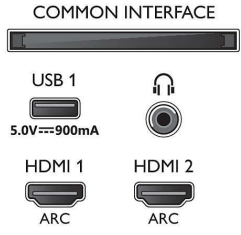

4K UHD LED Android TV

164 cm (65 inç) Ambilight TV 1700 Görüntü Performansı İndeksi, HDR 10+, P5 Perfect Görüntü Motoru

65PUS7354/12

Teknik Özellikler

Ambilight

- Ambilight Özellikleri: Dahili Ambilight+Hue, Ambilight Müzik, Oyun Modu, Duvar rengine uyarlama, Dinlenme modu
- Ambilight Versiyonu: 3 taraflı

Görüntü/Ekran

- En-boy oranı: 16:9
- Çapraz ekran boyutu (metrik): 164 cm
- Ekran: 4K Ultra HD LED
- Ekran çözünürlüğü: 3840x2160

- Fotoğraf motoru: P5 Perfect Görüntü Motoru
- Görüntü geliştirme: Ultra Çözünürlük, HDR10+, Dolby Vision, Micro Dimming Pro, 1700 PPI
- Çapraz ekran boyutu (inç): 65 inç

Desteklenen Ekran Çözünürlüğü

- Tüm HDMI'lerde bilgisayar girişleri: HDR destekli, HDR10/ HLG, 60 Hz'de 4K UHD 3840x2160 değerine kadar
- Tüm HDMI'lerde video girişleri: 60 Hz'de 4K UHD 3840x2160 değerine kadar, HDR destekli, HDR10/

HLG (Hybrid Log Gamma), HDR10+/Dolby Vision

Tuner/Alım/İletim

- Dijital TV: DVB-T/T2/T2-HD/C/S/S2
- Video Oynatma: NTSC, PAL, SECAM
- MPEG Desteği: MPEG2, MPEG4
- TV Program rehberi*: 8 günlük Elektronik Program Rehberi
- Sinyal gücü göstergesi
- Teletext: 1000 sayfa Yardımlı Metin
- HEVC desteği

Connections

Side