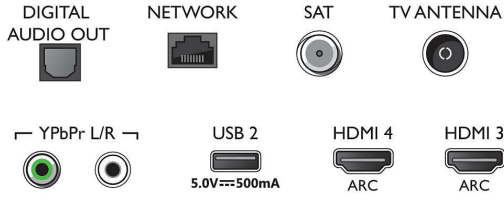

HLG (Hybrid Log Gamma), HDR10+/Dolby Vision

Tuner/Alım/İletim

- Dijital TV: DVB-T/T2/T2-HD/C/S/S2
- Video Oynatma: NTSC, PAL, SECAM
- MPEG Desteği: MPEG2, MPEG4
- TV Program rehberi*: 8 günlük Elektronik Program Rehberi
- Sinyal gücü göstergesi
- Teletext: 1000 sayfa Yardımlı Metin
- HEVC desteği

Connections

Side

Bottom

4K UHD LED Android TV

164 cm (65 inç) Ambilight TV 1700 Görüntü Performansı İndeksi, HDR 10+, P5 Perfect Görüntü Motoru

65PUS7354/12

Teknik Özellikler

Android TV