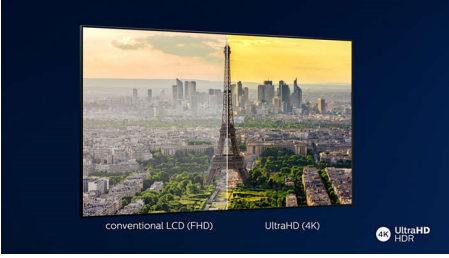

4K UHD

Parlak 4K LED TV. Canlı HDR görüntü. Akıcı hareketler. Philips 4K UHD TV, zengin renkleri ve canlı kontrastlarla içeriklere hayat veriyor. Olağanüstü derinliğe sahip görüntülerin ve akıcı hareketlerin yanı sıra kaynak ne olursa olsun muhteşem görünen filmlerin, dizilerin, oyunların ve çok daha fazlasının keyfine varın.