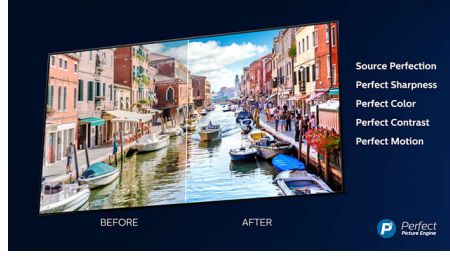

P5 Perfect Görüntü Motoru

Philips P5 motoru ile artık sevdiğiniz içerikler çok daha parlak. Ayrıntılar gözle görülür ölçüde daha fazla derinlik kazanır. Renkler daha canlı, cilt tonları ise daha doğal görünür. Kontrast o kadar nettir ki her ayrıntıyı hissedebilirsiniz. Hareketler son derece akıcıdır.