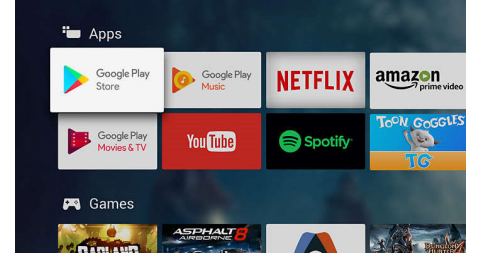

TV İçeriği

Google Play Store ve Philips Uygulama Galerisi ile geleneksel TV programlarının ötesine geçin. Sınırsız sayıda film, TV, müzik, uygulama ve çevrimiçi oyunun keyfini çıkarın. Üstelik dahası da var.

Yapay Zeka ile sesli kontrol.

Philips Android TV'nizi sesinizle kontrol edin. Oyun oynamak, Netflix izlemek veya Google Play Store'da içerikler ve uygulamalar mı aramak istiyorsunuz? TV'nize söylemeniz yeterli. Ayrıca yerinizden kalkmanıza gerek bile kalmadan Google Asistan uyumlu akıllı ev cihazlarına komut vererek ışıkları kısımlarını ayarlayabilirsiniz. TV kumandasını aradığınız günler sona erdi. Şimdi Philips akıllı TV'nizi Amazon Echo gibi Alexa uyumlu cihazlarla kontrol etmek için sesinizi kullanabilirsiniz. Alexa ile TV'nizi açın, kanalı değiştirin, oyun konsolunuza geçin ve daha fazlasını yapın.

Çarpıcı efektler

Net konuşma sesleri. Çarpıcı efektler.

Dengeli ses

Tam aralıklı hoparlörlerden gelen dengeli ses.