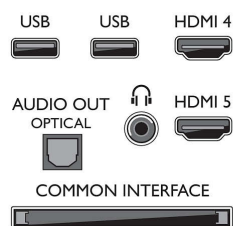

Specifikace

Ambilight

- Funkce Ambilight: Funkce přizpůsobení barvě stěn, Světelný režim Lounge
- Verze Ambilight: třístranný, Ambilight Spectra XL

Obraz/displej

- Poměr stran: 16:9
- Úhlopříčka obrazovky (palce): 46 palců
- Úhlopříčka obrazovky (metrická): 117 cm
- Displej: LED Full HD

- 3D: 3D Max Clarity 700, Herní zážitek v celoobrazovkovém režimu pro dva hráče*, Nastavení hloubky 3D, Převod 2D na 3D
- Rozlišení panelu: 1920 x 1080p
- Jas: 450 cd/m²
- Vylepšení obrazu: Perfect Pixel HD Engine, Kalibrace obrazu ISF, 800 Hz Perfect Motion Rate, Micro Dimming
- Dynamický kontrast obrazovky: 500 000:1

Podporovaná rozlišení

- Vstupy z počítače: až 1920 x 1080 při 60 Hz
- Video vstupy: 24, 25, 30, 50, 60 Hz, až 1920 x 1080p

Tuner/příjem/vysílání

- Digitální příjem: DVB-C MPEG2*, DVB-C MPEG4*, DVB-S2 MPEG4 HD, DVB-T MPEG2*, DVB-T MPEG4*, DVB-S HD+ podpora (Astra)

Connections

Side