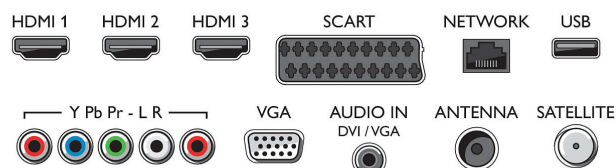

- 3D: 3D Max Clarity 700, Herní zážitek v celoobrazovkovém režimu pro dva hráče*, Nastavení hloubky 3D, Převod 2D na 3D
- Rozlišení panelu: 1920 x 1080p
- Jas: 450 cd/m²
- Vylepšení obrazu: Perfect Pixel HD Engine, Kalibrace obrazu ISF, 800 Hz Perfect Motion Rate, Micro Dimming
- Dynamický kontrast obrazovky: 500 000:1

Podporovaná rozlišení

- Vstupy z počítače: až 1920 x 1080 při 60 Hz
- Video vstupy: 24, 25, 30, 50, 60 Hz, až 1920 x 1080p

Tuner/příjem/vysílání

- Digitální příjem: DVB-C MPEG2*, DVB-C MPEG4*, DVB-S2 MPEG4 HD, DVB-T MPEG2*, DVB-T MPEG4*, DVB-S HD+ podpora (Astra)

Connections

Side

Back

Specifikace

- Přehrávání videa: NTSC, PAL, SECAM
- LNB: Podporováno 1 až 4 LNB, DiSeq 1.0

Aplikace Smart TV

- Ovládání: Aplikace MyRemote (iOS a Android), Podpora USB klávesnice a myši
- Net TV: Funkce Catch-Up TV, Online videopůjčovny, Otevřený internetový prohlížeč, Online aplikace
- SimplyShare: Prohlížeč médií DLNA, Prohlížeč médií USB, Wi-Fi Smart Screen
- Program: Pozastavení televizního vysílání, Záznam na USB

Možnosti připojení

- Počet připojení HDMI: 5
- Vlastnosti rozhraní HDMI: 3D, Zpětný audio kanál
- Počet komponentních vstupů (YPbPr): 1 (adaptér)
- EasyLink (HDMI-CEC): Průchod signálu dálkového ovladače, Systémové ovládání audia, Pohotovostní režim systému, Přidání zařízení standardu Plug & Play na domovskou obrazovku, Automatický posun titulků (Philips), Propojení Pixel Plus (Philips), Přehrávání stisknutím jednoho tlačítka
- Počet konektorů Scart (RGB/CVBS): 1 (adaptér)
- Počet portů USB: 3
- Bezdrátové připojení: Certifikace WiFi
- Další připojení: Anténa IEC75, Konektor typu F, Rozhraní Common Interface Plus (CI+), Ethernet-LAN RJ-45, Digitální audiovýstup (optický), VGA vstup pro PC + audio levý/pravý, Výstup pro sluchátka, Servisní konektor