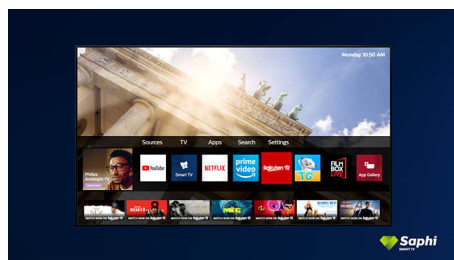

Saphi Smart TV

SAPHI je rychlý a intuitivní operační systém, díky kterému je televizor Philips Smart TV radost používat. Využijte výhod přístupu do přehledné nabídky s ikonami stisknutím jediného tlačítka. Rychle přecházejte k oblíbeným aplikacím Philips Smart TV, včetně YouTube, Netflix a dalších.