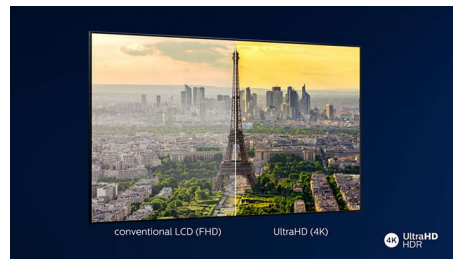

65PUS7855/12

HDR10+

U televizoru Philips HDR10+ je kvalita obrazu ještě více pohlcující a realističtější. Dynamická metadata umožňují televizoru upravovat úroveň jasu snímek za snímek. Barvy jsou reálné – od modré oblohy až po chrámy osvětlené svíčkami. Jsou zachovány originální detaily. Kontrast je dechberoucí.