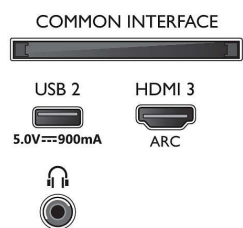

Connections

Side

Bottom

LED televizor Smart 4K UHD

164 cm (65") televizor, Ambilight Podpora hlavních formátů HDR, Engine P5 Perfect Picture, Zabudovaný virtuální asistent Alexa

Specifikace

Funkce Smart TV

- Interakce s uživatelem: SimplyShare, Zrcadlení obrazovky
- Interaktivní televize: HbbTV
- Program: Pozastavení televizního vysílání, Nahrávání na zařízení USB*
- Aplikace SmartTV*: Online videopůjčovny, Otevřený internetový prohlížeč, TV on demand, YouTube, Netflix TV
- Snadná instalace: Automatické rozpoznání zařízení Philips, Průvodce instalací sítě, Průvodce nastavením
- Snadné použití: Univerzální tlačítko smart menu, Uživatelská příručka na obrazovce
- Možnost aktualizace firmwaru: Průvodce aut. aktualizacemi firmwaru, Aktualizace firmwaru přes USB, Aktualizace firmwaru online
- Nastavení formátu obrazovky: Pokročilé – Posun, Základní – Vyplnit obrazovku, Přizpůsobit obrazovce, Zoom, roztažení, Širokoúhlý obraz
- Hlasový asistent*: Vestavěná aplikace Amazon Alexa, RC s mikrofonom