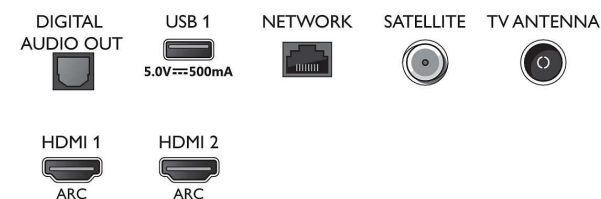

- Systém obrazu: Engine P5 Perfect Picture
- Vylepšení obrazu: Ultra rozlišení, Dolby Vision, HDR10+, 1700 PPI, HLG (Hybrid Log Gamma)
- Úhlopříčka obrazovky (palce): 65 palců

Podporovaná rozlišení

- Počítačové vstupy na všech konektorech HDMI: až do rozlišení 4K UHD 3840x2160 při 60 Hz, Podpora HDR, HDR10/ HLG
- Vstupy videa na všech konektorech HDMI: až do rozlišení 4K UHD 3840 x 2160 při 60 Hz, Podpora HDR, HDR10/HLG (Hybrid Log Gamma),

Connections

Side

Bottom

LED televizor Smart 4K UHD

164 cm (65") televizor, Ambilight Podpora hlavních formátů HDR, Engine P5 Perfect Picture, Zabudovaný virtuální asistent Alexa

Specifikace

Funkce Smart TV

- Interakce s uživatelem: SimplyShare, Zrcadlení obrazovky
- Interaktivní televize: HbbTV
- Program: Pozastavení televizního vysílání, Nahrávání na zařízení USB*
- Aplikace SmartTV*: Online videopůjčovny, Otevřený internetový prohlížeč, TV on demand, YouTube, Netflix TV
- Snadná instalace: Automatické rozpoznání zařízení Philips, Průvodce instalací sítě, Průvodce nastavením
- Snadné použití: Univerzální tlačítko smart menu, Uživatelská příručka na obrazovce
- Možnost aktualizace firmwaru: Průvodce aut. aktualizacemi firmwaru, Aktualizace firmwaru přes USB, Aktualizace firmwaru online
- Nastavení formátu obrazovky: Pokročilé – Posun, Základní – Vyplnit obrazovku, Přizpůsobit obrazovce, Zoom, roztažení, Širokoúhlý obraz
- Hlasový asistent*: Vestavěná aplikace Amazon Alexa, RC s mikrofonom