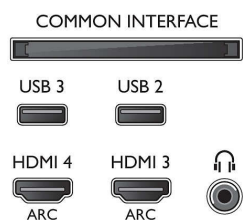

Specifikace

Ambilight

- Funkce Ambilight: Funkce přizpůsobení barvě stěn, Režim Lounge, Herní režim, Funkce Ambilight + aplikace hue
- Verze Ambilight: dvoustranný

Obraz/displej

- Poměr stran: 16:9
- Úhlopříčka obrazovky (palce): 32 palců
- Úhlopříčka obrazovky (metrická): 80 cm
- Displej: LED Full HD
- Rozlišení panelu: 1920 x 1080p

- Jas: 350 cd/m²
- Vylepšení obrazu: Natural Motion, 500Hz Perfect Motion Rate, Pixel Precise HD, Micro Dimming Pro

Podporovaná rozlišení

- Počítačové vstupy na všech konektorech HDMI: rozlišení až FHD 1920x1080@60Hz, při 60 Hz
- Vstupy videa na všech konektorech HDMI: rozlišení až FHD 1920x1080p, při 24, 25, 30, 50, 60 Hz

Tuner/příjem/vysílání

- Digitální příjem: DVB-T/T2/C
- Přehrávání videa: NTSC, PAL, SECAM
- Podpora MPEG: MPEG2, MPEG4
- Průvodce televizními programy*: Průvodce EPG na 8 dnů
- Indikace úrovně signálu
- Teletext: Teletext s pamětí 1 000 stránek

Android TV

- OS: Android™ 5.1 (Lollipop)
- Předinstalované aplikace: Google Play Movies*

Connections

Side