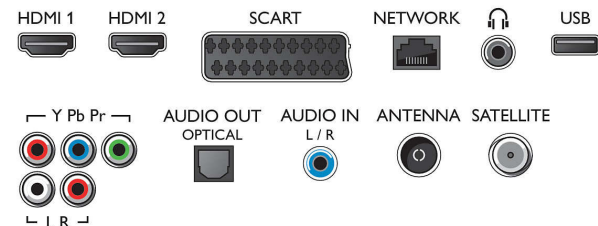

Specifikace

Ambilight

- Funkce Ambilight: Vestavěná funkce Ambilight+hue, Funkce přizpůsobení barvě stěn, Herní režim, Světelný režim Lounge
- Verze Ambilight: dvoustranný

Obraz/displej

- Poměr stran: 16:9
- Úhlopříčka obrazovky (palce): 55 palců
- Úhlopříčka obrazovky (metrická): 139 cm
- Displej: 4K Ultra HD LED
- 3D: Pasivní 3D, Herní zážitek v celobrazovkovém režimu pro dva hráče*, Převod 2D na 3D
- Rozlišení panelu: 3840x2160
- Jas: 450 cd/m²
- Systém obrazu: Pixel Precise Ultra HD
- Vylepšení obrazu: Perfect Natural Motion, Micro Dimming Pro, 600 Hz PMR Ultra, Ultra rozlišení

Podporovaná rozlišení

- Počítačové vstupy na všech konektorech HDMI: rozlišení až FHD 1920x1080@60Hz, 4K Ultra HD 3840x2160@30Hz
- Vstupy videa na všech konektorech HDMI: rozlišení až FHD 1920x1080p, při 24, 25, 30, 50, 60 Hz, rozlišení až 4K Ultra HD 3840x2160p, při 24, 25, 30 Hz

Connections

Side

Rear

Tuner/příjem/vysílání

- Digitální příjem: DVB-T/T2/C/S/S2, Podpora Astra HD+, Freeview HD*
- Přehrávání videa: NTSC, PAL, SECAM
- Podpora MPEG: MPEG2, MPEG4
- Průvodce televizními programy*: Průvodce EPG na 8 dnů
- Indikace úrovně signálu
- Teletext: Teletext s pamětí 1 000 stránek

Smart TV

- Interaktivní televize: HbbTV
- Aplikace SmartTV*: Funkce Catch-Up TV, Spotify, Online aplikace, Online videopůjčovny, Otevřený internetový prohlížeč, YouTube
- Služba Social TV: Služba Skype, Twitter

Multimediální aplikace

- Formáty přehrávání videa: Kontejnery: AVI, MKV, H264/MPEG-4 AVC, MPEG-1, MPEG-2, MPEG-4, WMV9/VC1, 3GP
- Formáty přehrávání hudby: AAC, AMR, LPCM, M4A, MP3, MPEG1 L1/2, WMA (v2 až v9.2)
- Podpora formátu titulků: .AAS, .SMI, .SRT, .SSA, .SUB, .TXT, MKV/SRT
- Formáty přehrávání obrazu: JPEG, BMP, GIF, JPS, PNG, PNS

Interakce s uživatelem

- Bezdrátová interakce: Cloud TV* a Cloud Explorer, Dropbox™, SimplyShare, MultiRoom Client a Server, Certifikace Wi-Fi Miracast Certified*
- Dálkový ovladač: s klávesnicí
- Program: Pozastavení televizního vysílání, Nahrávání na zařízení USB*
- Snadná instalace: Automatické rozpoznání zařízení Philips, Průvodce připojením zařízení, Průvodce instalací sítě, Průvodce nastavením
- Snadné použití: Tlačítko Home, Tlačítko Smart TV, Tlačítko Watch TV, Uživatelská příručka na obrazovce
- Možnost aktualizace firmwaru: Průvodce aut. aktualizacemi firmwaru, Aktualizace firmwaru přes USB, Aktualizace firmwaru online
- Nastavení formátu obrazovky: Základní – Vyplnit obrazovku, Přizpůsobit obrazovce, Pokročilé – Posun, Zvětšení, Stretch
- Aplikace My Remote*: Ovládání, Simply Share, Televizní průvodce, Wi-Fi Smart Screen

Zpracování

- Výkon zpracování: Čtyřjádrový