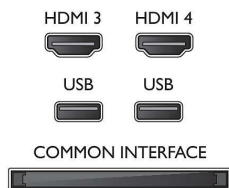

Specifikace

Ambilight

- Funkce Ambilight: Vestavěná funkce Ambilight+hue, Funkce přizpůsobení barvě stěn, Herní režim, Světelný režim Lounge
- Verze Ambilight: dvoustranný

Obraz/displej

- Poměr stran: 16:9
- Úhlopříčka obrazovky (palce): 55 palců
- Úhlopříčka obrazovky (metrická): 139 cm
- Displej: 4K Ultra HD LED
- 3D: Pasivní 3D, Herní zážitek v celobrazovkovém režimu pro dva hráče*, Převod 2D na 3D
- Rozlišení panelu: 3840x2160
- Jas: 450 cd/m²
- Systém obrazu: Pixel Precise Ultra HD
- Vylepšení obrazu: Perfect Natural Motion, Micro Dimming Pro, 600 Hz PMR Ultra, Ultra rozlišení

Podporovaná rozlišení

- Počítačové vstupy na všech konektorech HDMI: rozlišení až FHD 1920x1080@60Hz, 4K Ultra HD 3840x2160@30Hz
- Vstupy videa na všech konektorech HDMI: rozlišení až FHD 1920x1080p, při 24, 25, 30, 50, 60 Hz, rozlišení až 4K Ultra HD 3840x2160p, při 24, 25, 30 Hz

Connections

Side