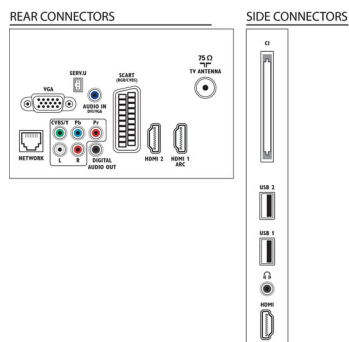

Specifikace

Obraz/displej

- Poměr stran: 16:9
- Úhlopříčka obrazovky (palce): 37 palců
- Úhlopříčka obrazovky (metrická): 94 cm
- Displej: LED Full HD
- Rozlišení panelu: 1920 x 1080p
- Jas: 400 cd/m²
- Vylepšení obrazu: Technologie Digital Crystal

- Clear, 100Hz Perfect Motion Rate
- Dynamický kontrast obrazovky: 100 000:1

Podporovaná rozlišení

- Vstupy z počítače: až 1920 x 1080 při 60 Hz
- Video vstupy: 24, 25, 30, 50, 60 Hz, až 1920 x 1080p

Tuner/příjem/vysílání

- Digitální příjem: DVB-C MPEG2*, DVB-C MPEG4*, DVB-T MPEG2*, DVB-T MPEG4*
- Přehrávání videa: NTSC, PAL, SECAM

Aplikace Smart TV

- Net TV: YouTube
- SimplyShare: Prohlížeč médií DLNA