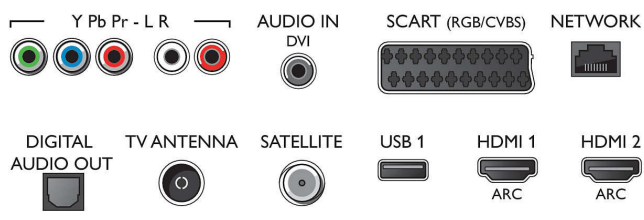

Tuner/příjem/vysílání

- Digitální příjem: DVB-T/C/S/S2
- Přehrávání videa: NTSC, PAL, SECAM
- Podpora MPEG: MPEG2, MPEG4
- Průvodce televizními programy*: Průvodce EPG na 8 dnů

Connections

Side

Rear

Specifikace