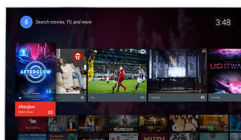

Dvoujádrový procesor + Android

Systém Android v televizoru zajistí navigaci, spouštění aplikací a přehrávání videa super rychlostí, super intuitivně a super zábavně. Robot Android osvobozuje sílu ukrytou ve dvoujádrovém procesoru, aby všechno probíhalo rychle a jednoduše.

Android

Díky systému Android na televizoru Smart TV si vychutnáte výkon rychlého procesoru a uživatelsky přívětivé rozhraní. S jeho pomocí si můžete zpřístupnit nekonečné množství obsahu: od obchodu Google Play™ přes Netflix po internetový prohlížeč a mnoho dalších možností. Je zde nabídka se snadnou navigací a přímými odkazy na vaše oblíbené položky.